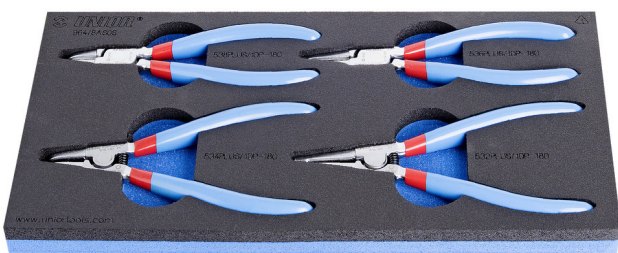

# Комплект клещи зегер в SOS подложка

964/8ASOS

## Параметри на продукта

- Инструментална подложка : 188 x 364 x 30 mm
- Съвместим с чекмеджета от Eurostyle, Eurovision, Euromotion, Europlus и Hercules (предни чекмеджета) линия

## Комплектът включва :

- 2x зегер клещи , отварящи, прави и извити,разм. 180
- 2x зегер клещи , затварящи, прави и извити,разм. 180