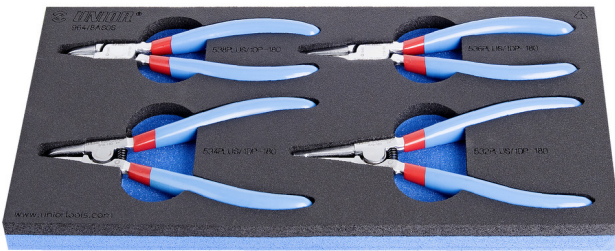

Set of lock ring pliers in SOS tool tray

964/8ASOS

Profielen

Product attributen

- Tool tray dimension: 188 x 364 x 30 mm
- Compatible with drawers of Eurostyle, Eurovision, Euromotion, Europlus and Hercules (front drawers) line

De set bestaat uit:

- 2x external lock rings pliers, straight and bent, dim. 180
- 2x internal lock rings pliers, straight and bent, dim. 180

Productnaam	SKU	Artikel	Afmetingen	Hoeveelheid
Set of lock ring pliers in SOS tool tray	621061	964/8ASOS	19 - 60 - 180	4

Productnaam	SKU	Artikel	Afmetingen	Hoeveelheid
External lock rings pliers, straight		532/1P	180x19 - 60	1
External lock rings pliers, bent		534/1P	180x19 - 60	1
Internal lock rings pliers, straight		536/1P	180x19 - 60	1
Internal lock rings pliers, bent		538/1P	180x19 - 60	1
SOS tool tray for 964/8ASOS		vI964/8ASOS	188x364x30	1

* Afbeeldingen van producten zijn symbolisch. Alle afmetingen zijn in mm, en het gewicht in grammen. Alle vermelde afmetingen kunnen variëren in tolerantie.