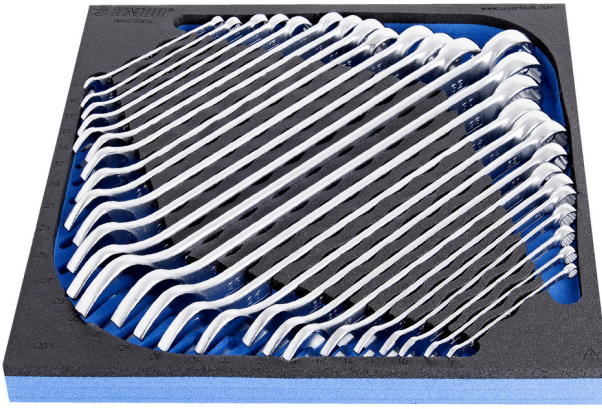

# SOS alet tepsisinde kombine anahtar takımı, uzun tip

964/2CSOS

## Product features

- Tool tray dimension: 374 x 364 x 30 mm
- Compatible with drawers of Eurostyle, Eurovision, Euromotion, Europlus and Hercules (front drawers) line

## Set includes:

- 26x long combination wrench (article 120/1) dim. 6, 7, 8, 9, 10, 11, 12, 13, 14, 15, 16, 17, 18, 19, 20, 21, 22, 23, 24, 25, 26, 27, 28, 29, 30, 32

## SOS alet tepsileri - avantajları:

- malzeme: düşük yoğunluklu polietilen köpük

- SOS alet tepsileri hepsi gözle görülür bir kalıntı (leke) bırakmadan kolayca çıkarılabilecek gres yağına, petrole, yağa, nitro seyrelticilere, yapıştırıcılara ve motor yağına dayanıklı çift katmanlı köpüklü polietilenden yapılmıştır. Yapıştırıcıların ve motor yağının lekelerin kalıcı olmasını önlemek için petrole temizlenerek derhal çıkarılması gerekmektedir.
- These tool trays of polyethylene foam are used for clearer and better organised tool storage in tool boxes, tool cases, the drawers of tool carriages and tool cabinets. These tool trays can be used in a wide range of temperatures, do not absorb dampness and, with normal use, have a long lifespan. They protect the tools by holding them in their own specifically designed place, thus preventing them from moving uncontrollably around in the storage area. As the positions in the tray are precisely defined and designed for each specific tool, it is also easy to establish which tools are missing.