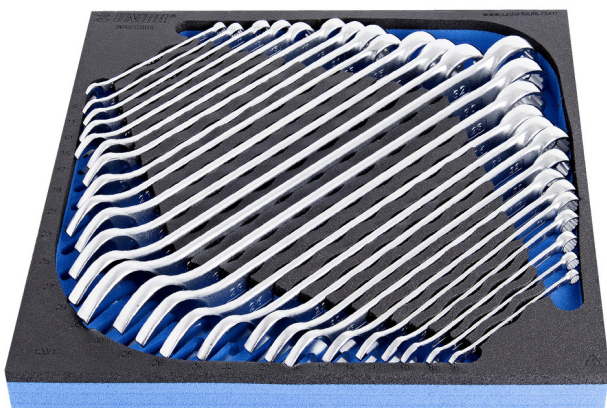

Serie di chiavi combinate lunghe in vassoio portautensili SOS

964/2CSOS

Profili

Attributi del prodotto

- Dimensioni vassoio portautensili: 374 x 364 x 30 mm
- Compatibile con cassette della linea Eurostyle, Eurovision, Europlus ed Hercules (cassetti frontali)

Incluso:

- 26x chiave combinata, tipo lungo (articoli 120/1) dim. 6, 7, 8, 9, 10, 11, 12, 13, 14, 15, 16, 17, 18, 19, 20, 21, 22, 23, 24, 25, 26, 27, 28, 29, 30, 32

Nome prodotto	SKU	Articolo	Dimensioni	Quantità
Serie di chiavi combinate lunghe in vassoio portautensili SOS	621054	964/2CSOS	6 - 32	26
Chiave combinata, tipo lungo		120/1	6, 7, 8, 9, 10, 11, 12, 13, 14, 15, 16, 17, 18, 19, 20, 21, 22, 23, 24, 25, 26, 27, 28, 29, 30, 32	26
Vassoio portautensili SOS per 964/2CSOS		vI964/2CSOS	374x364x40	1