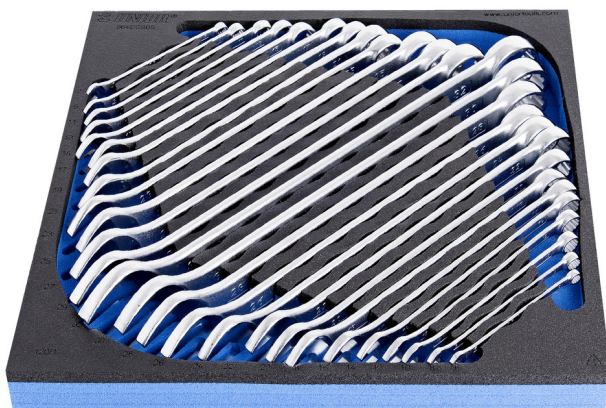

Serie di chiavi combinate lunghe in vassoio portautensili SOS

964/2CSOS

Profili

Attributi del prodotto

- Dimensioni vassoio portautensili: 374 x 364 x 30 mm
- Compatibile con cassette della linea Eurostyle, Eurovision, Euromotion, Europlus ed Hercules (cassetti frontali)

Incluso:

- 26x chiave combinata, tipo lungo (articoli 120/1) dim. 6, 7, 8, 9, 10, 11, 12, 13, 14, 15, 16, 17, 18, 19, 20, 21, 22, 23, 24, 25, 26, 27, 28, 29, 30, 32

Vassoi portautensili SOS - vantaggi:

- materiale: schiuma di polietilene a bassa densità

- I vassoi SOS sono fabbricati con un doppio strato di polietilene espanso, resistente al grasso, alla benzina, al petrolio, ai diluenti nitro, alle colle e all'olio per motore, che possono essere facilmente rimossi senza lasciare residui visibili (macchie). Colle ed olio per motore devono essere rimossi immediatamente, pulendo con della benzina per evitare il formarsi di macchie permanenti.
- These tool trays of polyethylene foam are used for clearer and better organised tool storage in tool boxes, tool cases, the drawers of tool carriages and tool cabinets. These tool trays can be used in a wide range of temperatures, do not absorb dampness and, with normal use, have a long lifespan. They protect the tools by holding them in their own specifically designed place, thus preventing them from moving uncontrollably around in the storage area. As the positions in the tray are precisely defined and designed for each specific tool, it is also easy to establish which tools are missing.