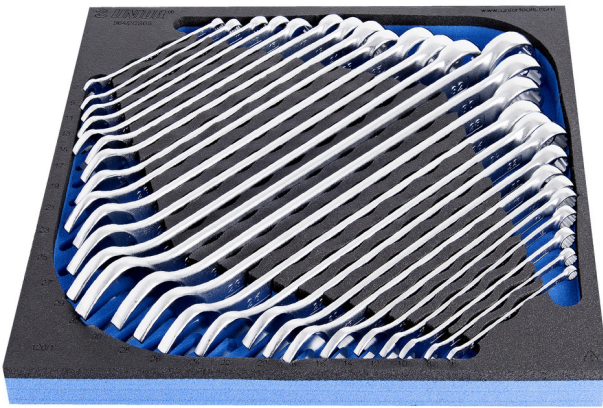

# Συλλογή από γερμανοπολύγωνα μακριά σε θήκη

964/2CSOS

## Χαρακτηριστικά προϊόντος

- Διαστάσεις δίσκου εργαλείων: 374 x 364 x 30 mm
- Συμβατό με συρτάκια της σειράς Eurostyle, Eurovision, Europlus και Hercules (μπροστινά συρτάκια).

## Το σετ περιλαμβάνει:

- 26x μακριά γερμανοπολύγωνα (art 120/1) διαστ. 6, 7, 8, 9, 10, 11, 12, 13, 14, 15, 16, 17, 18, 19, 20, 21, 22, 23, 24, 25, 26, 27, 28, 29, 30, 32

Όνομα προϊόντος	SKU	Art	Διαστάσεις	Ποσότητα
Συλλογή από γερμανοπολύγωνα μακριά σε θήκη	621054	964/2CSOS	6 - 32	26
Γερμανοπολύγωνο μακρύ		120/1	6, 7, 8, 9, 10, 11, 12, 13, 14, 15, 16, 17, 18, 19, 20, 21, 22, 23, 24, 25, 26, 27, 28, 29, 30, 32	26
Θήκη SOS για γερμανοπολύγωνα		v1964/2CSOS	374x364x40	1