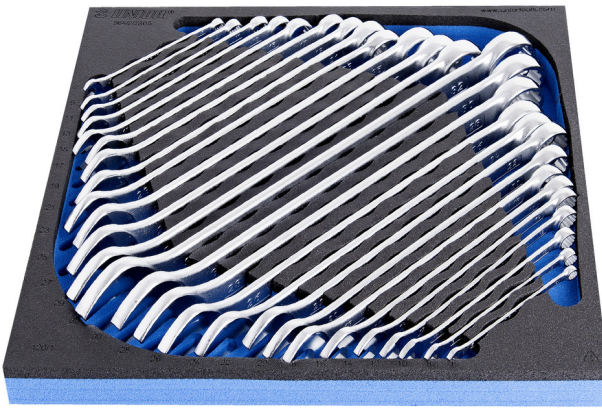

Συλλογή από γερμανοπολύγωνα μακριά σε θήκη

964/2CSOS

Προφίλ

Χαρακτηριστικά προϊόντος

- Διαστάσεις δίσκου εργαλείων: 374 x 364 x 30 mm
- Συμβατό με συρτάρια της σειράς Eurostyle, Eurovision, Euromotion, Europlus και Hercules (μπροστινά συρτάρια).

Το σετ περιλαμβάνει:

- 26x μακριά γερμανοπολύγωνα (art 120/1) διαστ. 6, 7, 8, 9, 10, 11, 12, 13, 14, 15, 16, 17, 18, 19, 20, 21, 22, 23, 24, 25, 26, 27, 28, 29, 30, 32

940E
940EV
920PLUS

2/3

374 x 364 x 30