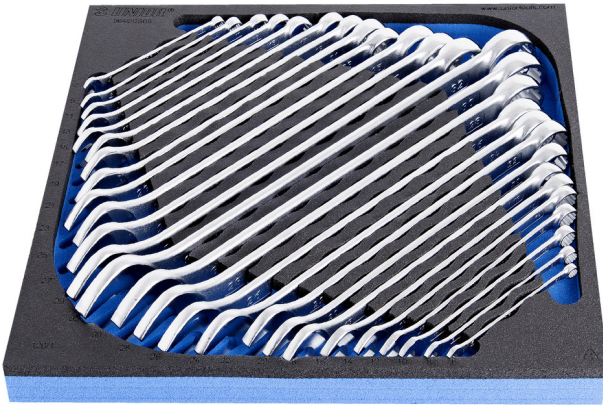

Συλλογή από γερμανοπολύγωνα μακριά σε θήκη

964/2CSOS

0

0

- Tool tray dimension: 374 x 364 x 30 mm
- Compatible with drawers of Eurostyle, Eurovision, Europlus and Hercules (front drawers) line

Set includes:

- 26x long combination wrench (article 120/1) dim. 6, 7, 8, 9, 10, 11, 12, 13, 14, 15, 16, 17, 18, 19, 20, 21, 22, 23, 24, 25, 26, 27, 28, 29, 30, 32

Product name	SKU	Article	0	Quantity
Συλλογή από γερμανοπολύγωνα μακριά σε θήκη	621054	964/2CSOS	6 - 32	26
Γερμανοπολύγωνο μακρύ		120/1	6, 7, 8, 9, 10, 11, 12, 13, 14, 15, 16, 17, 18, 19, 20, 21, 22, 23, 24, 25, 26, 27, 28, 29, 30, 32	26
Θήκη SOS για γερμανοπολύγωνα		v1964/2CSOS	374x364x40	1