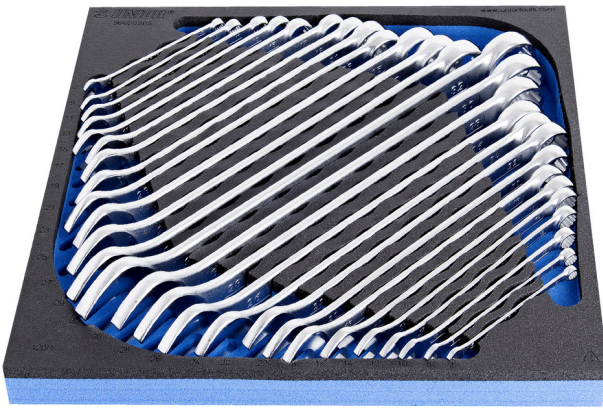

SOS Modul - Ring-Gabelschlüssel-Set, lange Ausführung

964/2CSOS

Profile

Produkteigenschaften

- Abmessungen Werkzeugeinsätze: 374 x 364 x 30 mm
- Für die Schubladen Eurostyle, Eurovision, Euromotion, Europlus and Hercules (vorne Schubladen) linie geeignet

Enthalten sind:

- 26x Ring-Gabelschlüssel, lange Ausführung, gekröpft (Artikel 120/1) Dim. 6, 7, 8, 9, 10, 11, 12, 13, 14, 15, 16, 17, 18, 19, 20, 21, 22, 23, 24, 25, 26, 27, 28, 29, 30, 32

SOS-Modul-Vorteile:

- Mateial: weiches Polyäthylenschaumstoff

- SOS-Module sind aus 2-lagigem geschäumten Polyethylen hergestellt, das beständig gegen Lagerfett, Benzin, Rohöl, Nitroverdünnungsmittel, Leim und Motoröl ist. Die Flüssigkeiten können einfach und ohne sichtbaren Reste (Flecken) entfernt werden. Leime und Motoröl müssen umgehend mit Hilfe von Reinigungsbenzin entfernt werden um bleibende Flecken zu vermeiden.
- These tool trays of polyethylene foam are used for clearer and better organised tool storage in tool boxes, tool cases, the drawers of tool carriages and tool cabinets. These tool trays can be used in a wide range of temperatures, do not absorb dampness and, with normal use, have a long lifespan. They protect the tools by holding them in their own specifically designed place, thus preventing them from moving uncontrollably around in the storage area. As the positions in the tray are precisely defined and designed for each specific tool, it is also easy to establish which tools are missing.

Produktname	SKU	Artikel	Dimensionen	Anzahl
SOS Modul - Ring-Gabelschlüssel-Set, lange Ausführung	621054	964/2CSOS	6 - 32	26
Ring-Gabelschlüssel, lange Ausführung, gekröpft	 120/1		6, 7, 8, 9, 10, 11, 12, 13, 14, 15, 16, 17, 18, 19, 20, 21, 22, 23, 24, 25, 26, 27, 28, 29, 30, 32	26
SOS - Moduleinsatz für Ring-Gabelschlüssel		v1964/2CSOS	374x364x40	1