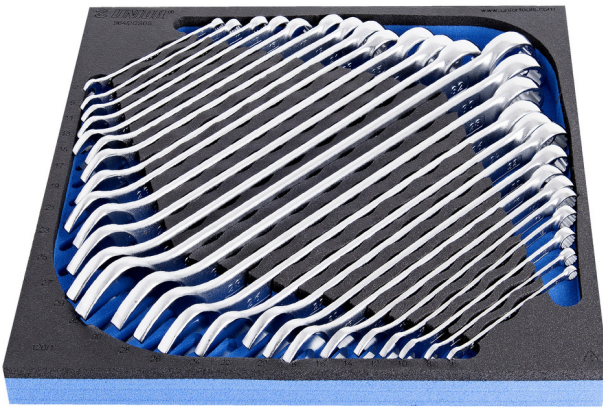

SOS Modul - Ring-Gabelschlüssel-Set, lange Ausführung

964/2CSOS

Profile

Produkteigenschaften

- Abmessungen Werkzeugeinsätze: 374 x 364 x 30 mm
- Für die Schubladen Eurostyle, Eurovision, Euromotion, Europlus and Hercules (vorne Schubladen) linie geeignet

Enthalten sind:

- 26x Ring-Gabelschlüssel, lange Ausführung, gekröpft (Artikel 120/1) Dim. 6, 7, 8, 9, 10, 11, 12, 13, 14, 15, 16, 17, 18, 19, 20, 21, 22, 23, 24, 25, 26, 27, 28, 29, 30, 32

940E
940EV
920PLUS

2/3

374 x 364 x 30

Produktname	SKU	Artikel	Dimensionen	Anzahl
SOS Modul - Ring-Gabelschlüssel-Set, lange Ausführung	621054	964/2CSOS	6 - 32	26
Ring-Gabelschlüssel, lange Ausführung, gekröpft		120/1	6, 7, 8, 9, 10, 11, 12, 13, 14, 15, 16, 17, 18, 19, 20, 21, 22, 23, 24, 25, 26, 27, 28, 29, 30, 32	26
SOS - Moduleinsatz für Ring- Gabelschlüssel		vI964/2CSOS	374x364x40	1