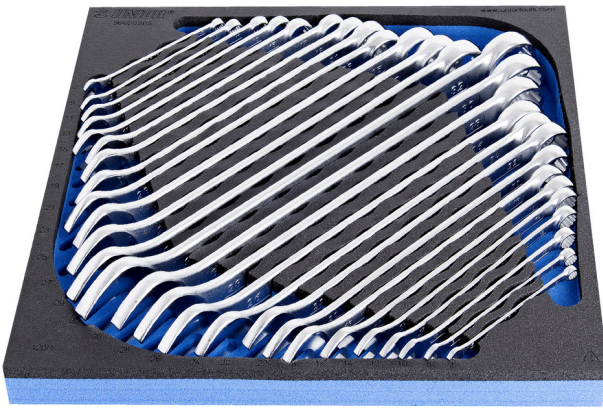

# SOS Modul - Ring-Gabelschlüssel-Set, lange Ausführung

964/2CSOS

## Produkteigenschaften

- Abmessungen Werkzeugeinsätze: 374 x 364 x 30 mm
- Für die Schubladen Eurostyle, Eurovision, Euromotion, Europlus und Hercules geeignet

## SOS-Modul-Vorteile:

- Material: weiches Polyäthylenschaumstoff
- SOS-Module sind aus 2-lagigem geschäumten Polyethylen hergestellt, das beständig gegen Lagerfett, Benzin, Rohöl, Nitroverdünnungsmittel, Leim und Motoröl ist. Die Flüssigkeiten können einfach und

Produktname	SKU	Artikel	Dimensionen	Anzahl
SOS Modul - Ring-Gabelschlüssel-Set, lange Ausführung	621054	964/2CSOS	6 - 32	26
Ring-Gabelschlüssel, lange Ausführung, gekröpft		120/1	6, 7, 8, 9, 10, 11, 12, 13, 14, 15, 16, 17, 18, 19, 20, 21, 22, 23, 24, 25, 26, 27, 28, 29, 30, 32	26
SOS - Moduleinsatz für Ring-Gabelschlüssel		v1964/2CSOS	374x364x40	1