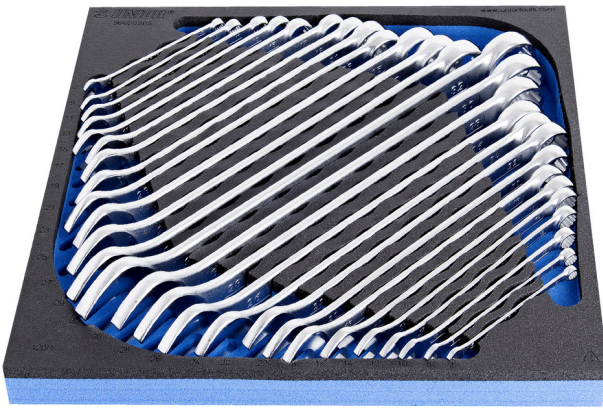

Jeu de clés mixtes longues en module SOS

964/2CSOS

Profils

Description produit

- Dimension du module : 374 x 364 x 30 mm
- Compatible avec les tiroirs des gammes Eurostyle, Eurovision, Europlus et Hercules (tiroirs de devant)

Le jeu comprend :

- 26x long combination wrench (article 120/1) dim. 6, 7, 8, 9, 10, 11, 12, 13, 14, 15, 16, 17, 18, 19, 20, 21, 22, 23, 24, 25, 26, 27, 28, 29, 30, 32

Nom du produit	SKU	Article	Dimensions	Quantité
Jeu de clés mixtes longues en module SOS	621054	964/2CSOS	6 - 32	26
Clé mixte longue chromée polie		120/1	6, 7, 8, 9, 10, 11, 12, 13, 14, 15, 16, 17, 18, 19, 20, 21, 22, 23, 24, 25, 26, 27, 28, 29, 30, 32	26
Module mousse SOS vide pour 964/2CSOS		vI964/2CSOS	374x364x40	1