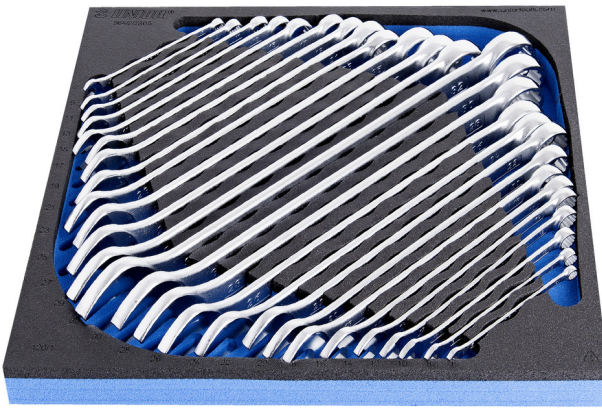

Jeu de clés mixtes longues en module SOS

964/2CSOS

Profils

Description produit

- Dimensions du module : 374 x 364 x 30 mm
- Compatible avec les tiroirs des gammes Eurostyle, Eurovision, Euromotion, Europlus et Hercules (tiroirs de devant)

Le jeu comprend :

- 26 clés mixtes longues (réf 120/1) dim 6, 7, 8, 9, 10, 11, 12, 13, 14, 15, 16, 17, 18, 19, 20, 21, 22, 23, 24, 25, 26, 27, 28, 29, 30, 32

940E
940EV
920PLUS

2/3

374 x 364 x 30

Nom du produit	SKU	Article	Dimensions	Quantité
Jeu de clés mixtes longues en module SOS	621054	964/2CSOS	6 - 32	26
Clé mixte longue		120/1	6, 7, 8, 9, 10, 11, 12, 13, 14, 15, 16, 17, 18, 19, 20, 21, 22, 23, 24, 25, 26, 27, 28, 29, 30, 32	26
Module mousse SOS vide pour 964/2CSOS		vI964/2CSOS	374x364x40	1