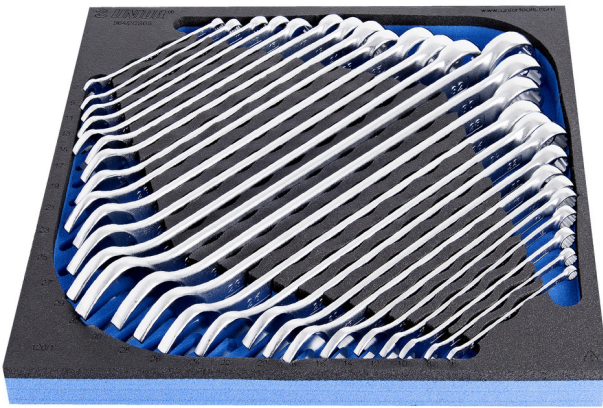

Juego de llaves combinadas largas, en bandeja de plástico

964/2CSOS

Perfiles

Características del producto

- Dimensiones de la envoltura de herramientas: 374 x 364 x 30 mm
- Compatible con los cajones para herramientas de la línea Eurostyle, Eurovision, Euromotion, Europlus y Hercules (cajones frontales)

El juego incluye:

- 26x llave combinada larga (artículo 120/1) dim. 6, 7, 8, 9, 10, 11, 12, 13, 14, 15, 16, 17, 18, 19, 20, 21, 22, 23, 24, 25, 26, 27, 28, 29, 30, 32

Bandejas SOS de herramientas - ventajas:

- material: polietileno

- Las bandejas SOS de herramientas están hechas de espuma de polietileno de doble capa que es resistente a la grasa, a la gasolina, el petróleo, diluyentes nitro, adhesivos y aceite de motor: todos estos pueden ser fácilmente quitados sin dejar ningún resto visible (manchas). Los adhesivos y el aceite de motor necesitan ser quitados inmediatamente limpiándolos con la gasolina, a fin de evitar manchas permanentes.
- These tool trays of polyethylene foam are used for clearer and better organised tool storage in tool boxes, tool cases, the drawers of tool carriages and tool cabinets. These tool trays can be used in a wide range of temperatures, do not absorb dampness and, with normal use, have a long lifespan. They protect the tools by holding them in their own specifically designed place, thus preventing them from moving uncontrollably around in the storage area. As the positions in the tray are precisely defined and designed for each specific tool, it is also easy to establish which tools are missing.