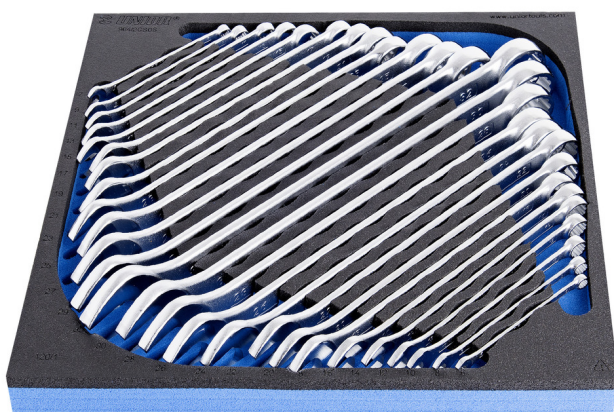

Комплект звездогаечни удължени ключове в SOS подложка

964/2CSOS

Профили

Параметри на продукта

- Tool tray dimension: 374 x 364 x 30 mm
- Compatible with drawers of Eurostyle, Eurovision, Europlus and Hercules (front drawers) line

Име на продукта	SKU	Артикул	Документация	Количество	
Комплект звездогаечни удължени ключове в SOS подложка	621054	964/2CSOS	6 - 32	26	6760

Име на продукта	SKU	Артикул	Документация	Количество	
Звздогаечен ключ, удължен		120/1	6, 7, 8, 9, 10, 11, 12, 13, 14, 15, 16, 17, 18, 19, 20, 21, 22, 23, 24, 25, 26, 27, 28, 29, 30, 32	26	
SOS подложка за звздогаечни ключове		vI964/2CSOS	374x364x40	1	