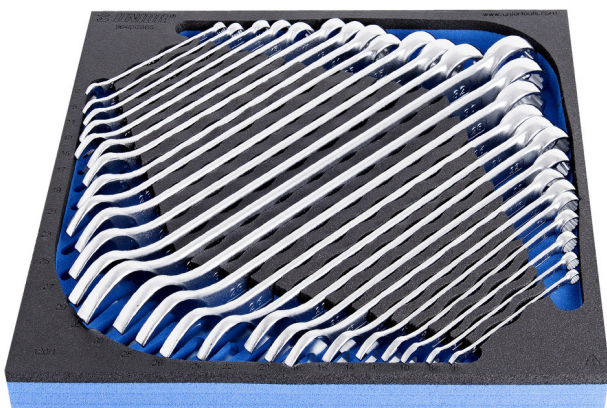

Комплект звездогаечни удължени ключове в SOS подложка

964/2CSOS

Профили

Параметри на продукта

- Инструментална подложка : 374 x 364 x 30 mm
- Съвместим с чекмеджета от Eurostyle, Eurovision, Euromotion, Europlus и Hercules (предни чекмеджета) линия

Комплектът включва :

- 26x удължен звездогаечен ключ (артикул 120/1)разм. 6, 7, 8, 9, 10, 11, 12, 13, 14, 15, 16, 17, 18, 19, 20, 21, 22, 23, 24, 25, 26, 27, 28, 29, 30, 32

SOS подложки за инструменти-предимства:

- материал: полиетиленова пяна

- SOS подложките за инструменти са изработени от двуслоен пенообразен полиетилен, който е устойчив на грес, бензин, масло, разреждатели, лепила и моторни масла - всички, които лесно могат да бъдат отстранени, без да оставят видими остатъци (петна). Лепила и моторно масло трябва да бъдат отстранени незабавно, чрез почистване с бензин, с цел да се избегне постоянното оцветяване.
- These tool trays of polyethylene foam are used for clearer and better organised tool storage in tool boxes, tool cases, the drawers of tool carriages and tool cabinets. These tool trays can be used in a wide range of temperatures, do not absorb dampness and, with normal use, have a long lifespan. They protect the tools by holding them in their own specifically designed place, thus preventing them from moving uncontrollably around in the storage area. As the positions in the tray are precisely defined and designed for each specific tool, it is also easy to establish which tools are missing.