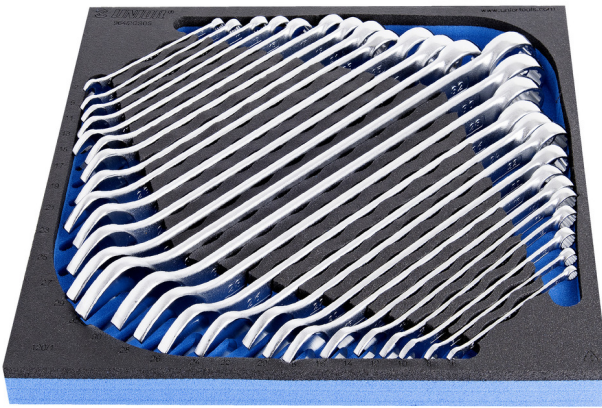

# SOS Modul - Ring-Gabelschlüssel-Set, lange Ausführung

964/2CSOS

## Produkteigenschaften

- Abmessungen Werkzeugeinsätze: 374 x 364 x 30 mm
- Für die Schubladen Eurostyle, Eurovision, Euromotion, Europlus and Hercules (vorne Schubladen) linie geeignet

## Enthalten sind:

- 26x Ring-Gabelschlüssel, lange Ausführung, gekröpft (Artikel 120/1) Dim. 6, 7, 8, 9, 10, 11, 12, 13, 14, 15, 16, 17, 18, 19, 20, 21, 22, 23, 24, 25, 26, 27, 28, 29, 30, 32

940E  
940EV  
920PLUS

2/3

374 x 364 x 30

Produktname	SKU	Artikel	Dimensionen	Anzahl
SOS Modul - Ring-Gabelschlüssel-Set, lange Ausführung	621054	964/2CSOS	6 - 32	26
Ring-Gabelschlüssel, lange Ausführung, gekröpft		120/1	6, 7, 8, 9, 10, 11, 12, 13, 14, 15, 16, 17, 18, 19, 20, 21, 22, 23, 24, 25, 26, 27, 28, 29, 30, 32	26
SOS - Moduleinsatz für Ring- Gabelschlüssel		vI964/2CSOS	374x364x40	1