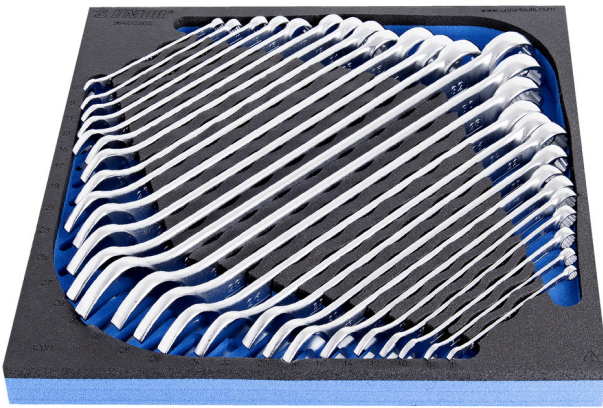

# SOS Modul - Ring-Gabelschlüssel-Set, lange Ausführung

964/2CSOS

## Produkteigenschaften

- Abmessungen Werkzeugeinsätze: 374 x 364 x 30 mm
- Für die Schubladen Eurostyle, Eurovision, Euromotion, Europlus and Hercules (vorne Schubladen) linie geeignet

## Enthalten sind:

- 26x Ring-Gabelschlüssel, lange Ausführung, gekröpft (Artikel 120/1) Dim. 6, 7, 8, 9, 10, 11, 12, 13, 14, 15, 16, 17, 18, 19, 20, 21, 22, 23, 24, 25, 26, 27, 28, 29, 30, 32

940E  
940EV  
920PLUS

2/3

374 x 364 x 30

Produktname	SKU	Artikel	Dimensionen	Anzahl
SOS Modul - Ring-Gabelschlüssel-Set, lange Ausführung	621054	964/2CSOS	6 - 32	26
Ring-Gabelschlüssel, lange Ausführung, gekröpft		120/1	6, 7, 8, 9, 10, 11, 12, 13, 14, 15, 16, 17, 18, 19, 20, 21, 22, 23, 24, 25, 26, 27, 28, 29, 30, 32	26
SOS - Moduleinsatz für Ring- Gabelschlüssel		vI964/2CSOS	374x364x40	1