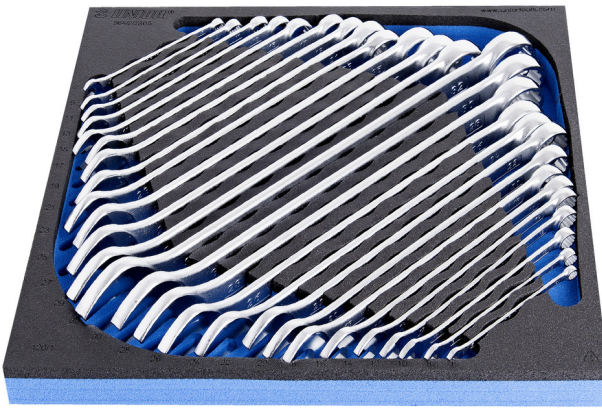

SOS Modul - Ring-Gabelschlüssel-Set, lange Ausführung

964/2CSOS

Profile

Produkteigenschaften

- Abmessungen Werkzeugeinsätze: 374 x 364 x 30 mm
- Für die Schubladen Eurostyle, Eurovision, Euromotion, Europlus and Hercules (vorne Schubladen) linie geeignet

Enthalten sind:

- 26x Ring-Gabelschlüssel, lange Ausführung, gekröpft (Artikel 120/1) Dim. 6, 7, 8, 9, 10, 11, 12, 13, 14, 15, 16, 17, 18, 19, 20, 21, 22, 23, 24, 25, 26, 27, 28, 29, 30, 32

940E
940EV
920PLUS

2/3

374 x 364 x 30

Produktname	SKU	Artikel	Dimensionen	Anzahl
SOS Modul - Ring-Gabelschlüssel-Set, lange Ausführung	621054	964/2CSOS	6 - 32	26
Ring-Gabelschlüssel, lange Ausführung, gekröpft		120/1	6, 7, 8, 9, 10, 11, 12, 13, 14, 15, 16, 17, 18, 19, 20, 21, 22, 23, 24, 25, 26, 27, 28, 29, 30, 32	26
SOS - Moduleinsatz für Ring- Gabelschlüssel		vI964/2CSOS	374x364x40	1