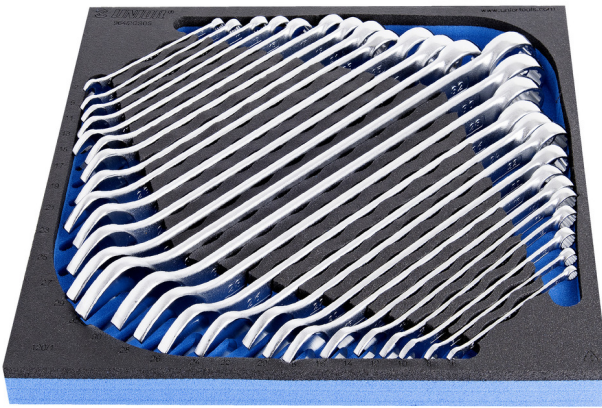

SOS Modul - Ring-Gabelschlüssel-Set, lange Ausführung

964/2CSOS

Profile

Produkteigenschaften

- Abmessungen Werkzeugeinsätze: 374 x 364 x 30 mm
- Für die Schubladen Eurostyle, Eurovision, Europlus and Hercules (vorne Schubladen) linie geeignet

Enthalten sind:

- 26x Ring-Gabelschlüssel, lange Ausführung, gekröpft (Artikel 120/1) Dim. 6, 7, 8, 9, 10, 11, 12, 13, 14, 15, 16, 17, 18, 19, 20, 21, 22, 23, 24, 25, 26, 27, 28, 29, 30, 32

Produktname	SKU	Artikel	Dimensionen	Anzahl
SOS Modul - Ring-Gabelschlüssel-Set, lange Ausführung	621054	964/2CSOS	6 - 32	26
Ring-Gabelschlüssel, lange Ausführung, gekröpft		120/1	6, 7, 8, 9, 10, 11, 12, 13, 14, 15, 16, 17, 18, 19, 20, 21, 22, 23, 24, 25, 26, 27, 28, 29, 30, 32	26
SOS - Moduleinsatz für Ring- Gabelschlüssel		v1964/2CSOS	374x364x40	1