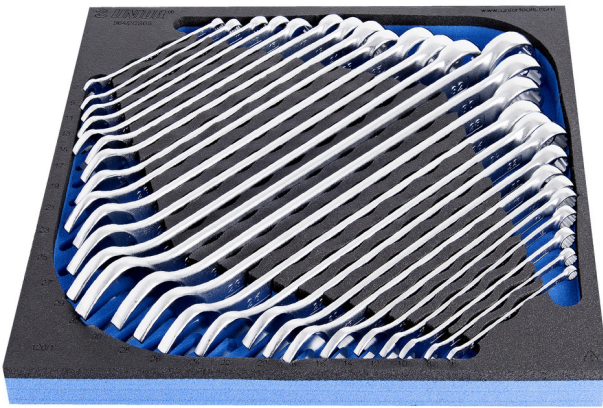

Set i çelsave të hapur dhe mbyllur në SOS sirtar

964/2CSOS

Profiles

Product features

- Dimensionet e futjes: 374 x 364 x 30 mm
- Për sirtarët e karrocave Eurostyle, Eurovision, Europlus dhe Hercules (mbajtëse përpara)

Seti përfshin:

- Qelës i gjatë i kombinuar 26x (neni 120/1) me dim. 6, 7, 8, 9, 10, 11, 12, 13, 14, 15, 16, 17, 18, 19, 20, 21, 22, 23, 24, 25, 26, 27, 28, 29, 30, 32

| Product name | SKU | Article | Dimensions | Quantity |
|--|---|-------------|--|----------|
| Set i çelsave të hapur dhe mbyllur në SOS sirtar | 621054 | 964/2CSOS | 6 - 32 | 26 |
| Çelës I kombinuar,I hapur dhe I mbyllur I gjatë |  | 120/1 | 6, 7, 8, 9, 10, 11, 12, 13, 14, 15, 16, 17, 18, 19, 20, 21, 22, 23, 24, 25, 26, 27, 28, 29, 30, 32 | 26 |
| SOS mjet tabaka për 964/2CSOS | | vI964/2CSOS | 374x364x40 | 1 |