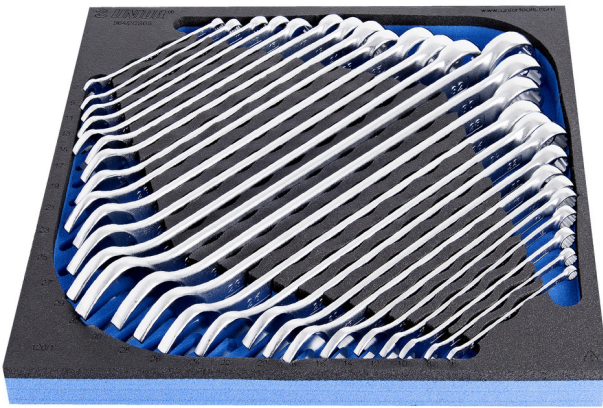

Set i çelsave të hapur dhe mbyllur në SOS sirtar

964/2CSOS

Profiles

Product features

- Dimensionet e futjes: 374 x 364 x 30 mm
- Për sirtarët e karrocave Eurostyle, Eurovision, Euromotion, Europlus dhe Hercules (mbajtëse përpara)

Seti përfshin:

- Qelës i gjatë i kombinuar 26x (neni 120/1) me dim. 6, 7, 8, 9, 10, 11, 12, 13, 14, 15, 16, 17, 18, 19, 20, 21, 22, 23, 24, 25, 26, 27, 28, 29, 30, 32

SOS tabaka mjet - avantazhe:

- materiali: ulët densitet shkumë polietileni
- Ai SOS tabaka mjet janë bërë nga polietileni të dyfishtë-shkumë të veshura, i cili është rezistent ndaj yndyrat, benzinë, naftë, tretes nitro, ngjitëse dhe vaj motorik - të gjitha të cilat lehtë mund të hiqen pa

lënë asnjë tepricë të dukshëm (njollat). Ngjitëse dhe vaj motori duhet të largohen menjëherë nga pastrimi me benzinë për të shmangur errësirë të përhershme.

- These tool trays of polyethylene foam are used for clearer and better organised tool storage in tool boxes, tool cases, the drawers of tool carriages and tool cabinets. These tool trays can be used in a wide range of temperatures, do not absorb dampness and, with normal use, have a long lifespan. They protect the tools by holding them in their own specifically designed place, thus preventing them from moving uncontrollably around in the storage area. As the positions in the tray are precisely defined and designed for each specific tool, it is also easy to establish which tools are missing.

Product name	SKU	Article	Dimensions	Quantity
Set i çelsave të hapur dhe mbyllur në SOS sirtar	621054	964/2CSOS	6 - 32	26
Çelës I kombinuar, I hapur dhe I mbyllur I gjatë		120/1	6, 7, 8, 9, 10, 11, 12, 13, 14, 15, 16, 17, 18, 19, 20, 21, 22, 23, 24, 25, 26, 27, 28, 29, 30, 32	26
SOS mjet tabaka për 964/2CSOS		vI964/2CSOS	374x364x40	1