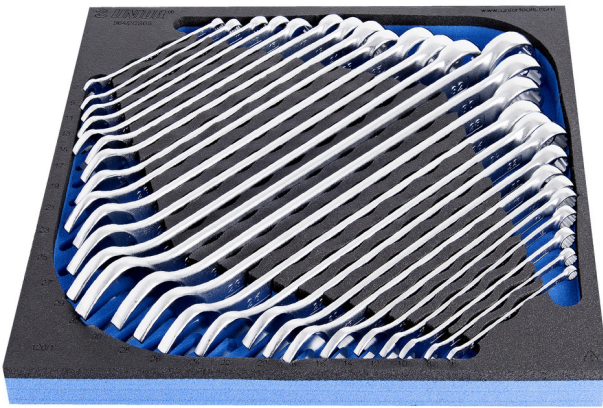

Set i çelsave të hapur dhe mbyllur në SOS sirtar

964/2CSOS

Profiles

Product features

- Dimensionet e futjes: 374 x 364 x 30 mm
- Për sirtarët e karrocave Eurostyle, Eurovision, Euromotion, Europlus dhe Hercules (mbajtëse përpara)

Seti përfshin:

- Qelës i gjatë i kombinuar 26x (neni 120/1) me dim. 6, 7, 8, 9, 10, 11, 12, 13, 14, 15, 16, 17, 18, 19, 20, 21, 22, 23, 24, 25, 26, 27, 28, 29, 30, 32

Product name	SKU	Article	Dimensions	Quantity
Set i çelsave të hapur dhe mbyllur në SOS sirtar	621054	964/2CSOS	6 - 32	26
Çelës I kombinuar, I hapur dhe I mbyllur I gjatë		120/1	6, 7, 8, 9, 10, 11, 12, 13, 14, 15, 16, 17, 18, 19, 20, 21, 22, 23, 24, 25, 26, 27, 28, 29, 30, 32	26
SOS mjet tabaka për 964/2CSOS		vI964/2CSOS	374x364x40	1