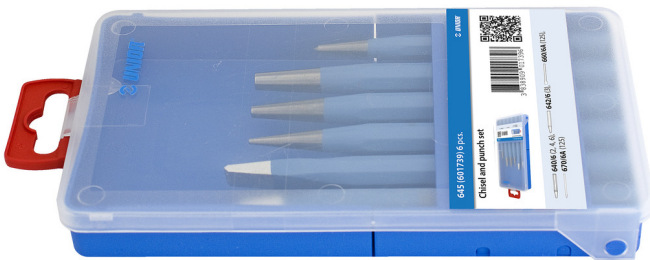

# Meissel und Durchschläger-Set

645

## Produkteigenschaften

Enthalten sind:

- 3x Durchschläger (Artikel 640/6) in Dim. 2, 4, 6
- 1x Körner (Artikel 642/6) in Dim. 3
- 1x Maurer-Flachmeissel (Artikel 660/6A) Dim. 125
- 1x Spitzmeissel (Artikel 670/6A) Dim. 125

601739

525

\* Bilder von Produkten sind Symbolfotos. Abmessungen sind in mm, Gewichte in Gramm.