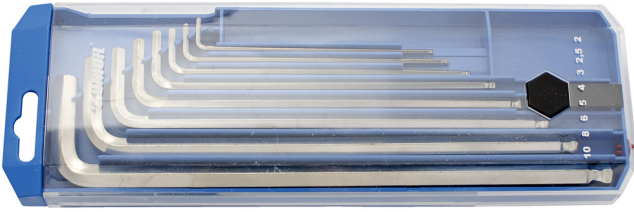

# Plastik kutuda yuvarlak uçlu somun anahtarı takımı, uzun tip

220/3SLPB2

### Set includes:

- 8x ball-end hex wrench, long type (article 220/3SL) dim. 2, 2.5, 3, 4, 5, 6, 8, 10 on plastic clip

Product name	SKU	Article	Dimensions	Quantity
Plastik kutuda yuvarlak uçlu somun anahtarı takımı, uzun tip	610917	220/3SLPB2	2 - 10	8
Yuvarlak uçlu somun anahtarı, uzun tipi		220/3SL	2, 2.5, 3, 4, 5, 6, 8, 10	8