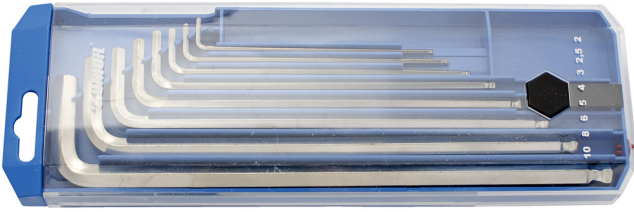

Plastik kutuda yuvarlak uçlu somun anahtarı takımı, uzun tip

220/3SLPB2

Profiles

Product features

Set includes:

- 8x ball-end hex wrench, long type (article 220/3SL) dim. 2, 2.5, 3, 4, 5, 6, 8, 10 on plastic clip

Product name	SKU	Article	Dimensions	Quantity
Plastik kutuda yuvarlak uçlu somun anahtarı takımı, uzun tip	610917	220/3SLPB2	2 - 10	8
Yuvarlak uçlu somun anahtarı, uzun tipi		220/3SL	2, 2.5, 3, 4, 5, 6, 8, 10	8

* Ürünlerin resimleri semboliktir. Bütün boyutlar mm ve ağırlık gram cinsindedir.

Usage (pictures)

Safety (pictures)