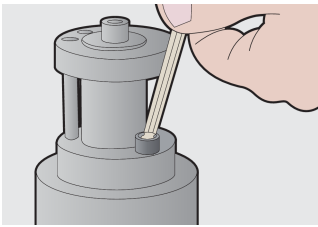

Plastik kutuda yuvarlak uçlu somun anahtarı takımı, uzun tip

220/3SLPB2

Profiles

Product features

Set includes:

- 8x ball-end hex wrench, long type (article 220/3SL) dim. 2, 2.5, 3, 4, 5, 6, 8, 10 on plastic clip

* Ürünlerin resimleri semboliktir. Bütün boyutlar mm ve ağırlık gram cinsindedir.

Usage (pictures)

Safety (pictures)