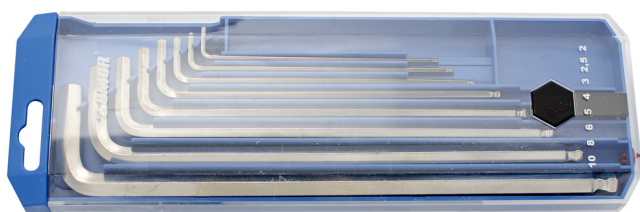

Ključevi imbus, loptasti, dugi, u plastičnoj kutiji

220/3SLPB2

Profili

Opis proizvoda

Sadržaj:

- 8 kom. dugih imbus ključeva sa loptastom glavom (art. 220/3SL), dim. 2, 2.5, 3, 4, 5, 6, 8, 10 mm

Naziv proizvoda	SKU	Artikal	Dimenzije	Količina
Ključevi imbus, loptasti, dugi, u plastičnoj kutiji	610917	220/3SLPB2	2 - 10	8
Ključ imbus loptasti dugi		220/3SL	2, 2.5, 3, 4, 5, 6, 8, 10	8

* Fotografije proizvoda su simbolične. Sve dimenzije su u mm, a težina u gramima. Sve navedene dimenzije mogu odstupati u granicama tolerancija.

Upotreba (slike)

Bezbednost (slike)