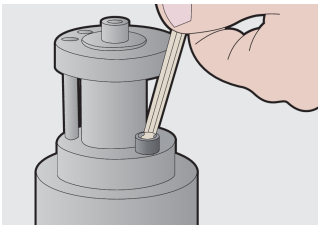

Ključevi imbus, loptasti, dugi, u plastičnoj kutiji

220/3SLPB2

Profili

Opis proizvoda

Sadržaj:

- 8 kom. dugih imbus ključeva sa loptastom glavom (art. 220/3SL), dim. 2, 2.5, 3, 4, 5, 6, 8, 10 mm

Naziv proizvoda	SKU	Artikal	Dimenzije	Količina
Ključevi imbus, loptasti, dugi, u plastičnoj kutiji	610917	220/3SLPB2	2 - 10	8
Ključ imbus loptasti dugi		220/3SL	2, 2.5, 3, 4, 5, 6, 8, 10	8

* Fotografije proizvoda su simbolične. Sve dimenzije su u mm, a težina u gramima. Sve navedene dimenzije mogu odstupati u granicama tolerancija.

Upotreba (slike)

Bezbednost (slike)