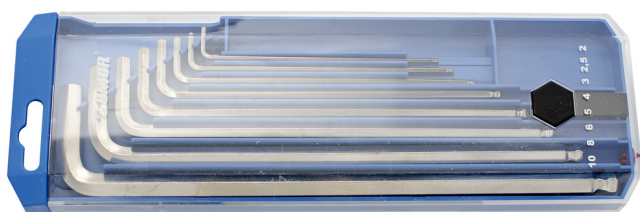

Garnitura dolgih inbus ključev za kotno vijačenje v plastični škatli

220/3SLPB2

Profili

Atributi izdelka

Set vsebuje:

- 8x dolgih inbus ključ za kotno vijačenje (artikel 220/3SL) dim. 2, 2.5, 3, 4, 5, 6, 8, 10

Naziv izdelka	SKU	Izdelek	Dimenzija	Količina
Garnitura dolgih inbus ključev za kotno vijačenje v plastični škatli	610917	220/3SLPB2	2 - 10	8
Ključ inbus za kotno vijačenje, dolg		220/3SL	2, 2.5, 3, 4, 5, 6, 8, 10	8

* Slike proizvodov so simbolične. Vse dimenzije so v mm, masa v g. Vse navedene dimenzije lahko odstopajo v tolerančnih merah.

Uporaba (slike)

Safety (slike)