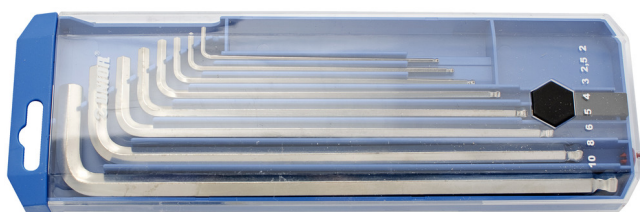

Sada IMBUS klíčov flexi dlhých v plastovom obale

220/3SLPB2

Profiles

Product features

Sada obsahuje:

- 8x imbusový kľúč s guľovou hlavou, dlhý typ (produkt 220/3SL) rozm. 2, 2,5, 3, 4, 5, 6, 8, 10 v plastovom držiaku

| Product name | SKU | Article | Dimensions | Quantity |
|--|---|------------|---------------------------|----------|
| Sada IMBUS klíčov flexi dlhých v plastovom obale | 610917 | 220/3SLPB2 | 2 - 10 | 8 |
| IMBUS kľúč s guľičkou dlhý |  | 220/3SL | 2, 2.5, 3, 4, 5, 6, 8, 10 | 8 |

* Obrázky sú symbolické. Všetky rozmery sú v mm, hmotnosť je v g. Všetky udané rozmery sa môžu líšiť v rámci tolerancie.

Usage (pictures)

Safety (pictures)