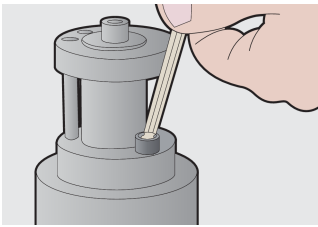

Sada IMBUS klíčov flexi dlhých v plastovom obale

220/3SLPB2

Profiles

Product features

Sada obsahuje:

- 8x imbusový kľúč s guľovou hlavou, dlhý typ (produkt 220/3SL) rozm. 2, 2,5, 3, 4, 5, 6, 8, 10 v plastovom držiaku

| Product name | SKU | Article | Dimensions | Quantity |
|--|---|------------|---------------------------|----------|
| Sada IMBUS klíčov flexi dlhých v plastovom obale | 610917 | 220/3SLPB2 | 2 - 10 | 8 |
| IMBUS kľúč s guľičkou dlhý |  | 220/3SL | 2, 2.5, 3, 4, 5, 6, 8, 10 | 8 |

* Obrázky sú symbolické. Všetky rozmery sú v mm, hmotnosť je v g. Všetky udané rozmery sa môžu líšiť v rámci tolerancie.

Usage (pictures)

Safety (pictures)