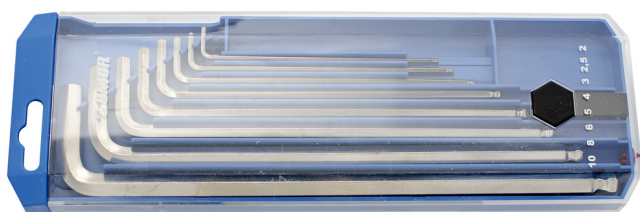

Set de chei locas hexagonal in cutie de plastic

220/3SLPB2

Profile

Caracteristicile produsului

Set includes:

- 8x ball-end hex wrench, long type (article 220/3SL) dim. 2, 2.5, 3, 4, 5, 6, 8, 10 on plastic clip

Denumirea Produsului	SKU	Articol	Dimensiuni	Cantitate
Set de chei locas hexagonal in cutie de plastic	610917	220/3SLPB2	2 - 10	8
Chei locas hexagonal cu cap sferic, varianta lunga		220/3SL	2, 2.5, 3, 4, 5, 6, 8, 10	8

* Imaginea produsului este simbolica. Toate dimensiunile sunt exprimate în mm, greutatea în grame.

0 (pictures)

Safety (pictures)