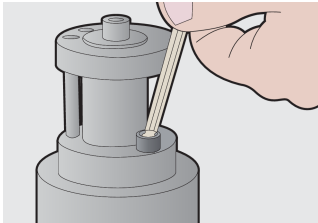

Zestawy kluczy imbusowych zakończonych kulką, typ długi, w plastikowym pudełku

220/3SLPB2

Profile

Cechy produktu

Zestaw zawiera:

- 8x klucz imbusowy z kulką, długi (art. 220/3SL) rozm. 2, 2.5, 3, 4, 5, 6, 8, 10 na plastikowym wieszaku

Nazwa produktu	SKU	Artykuł	Wymiary	Ilość
Zestawy kluczy imbusowych zakończonych kulką, typ długi, w plastikowym pudełku	610917	220/3SLPB2	2 - 10	8
Klucz imbusowy z końcówką kulistą, typ długi		220/3SL	2, 2.5, 3, 4, 5, 6, 8, 10	8

* Przedstawiony wygląd produktu jest orientacyjny. Wszystkie wymiary są w mm, podana waga w gramach

Użycie (Obrazy)

Bezpieczeństwo (Obrazy)