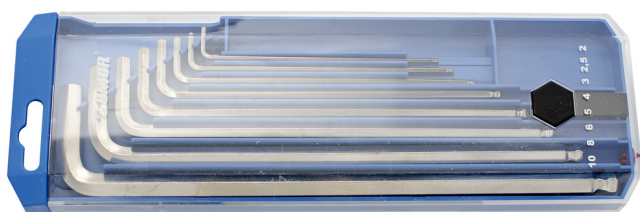

Zestawy kluczy imbusowych zakończonych kulką, typ długi, w plastikowym pudełku

220/3SLPB2

Profile

Cechy produktu

Zestaw zawiera:

- 8x klucz imbusowy z kulką, długi (art. 220/3SL) rozm. 2, 2.5, 3, 4, 5, 6, 8, 10 na plastikowym wieszaku

Nazwa produktu	SKU	Artykuł	Wymiary	Ilość
Zestawy kluczy imbusowych zakończonych kulką, typ długi, w plastikowym pudełku	610917	220/3SLPB2	2 - 10	8
Klucz imbusowy z końcówką kulistą, typ długi		220/3SL	2, 2.5, 3, 4, 5, 6, 8, 10	8

* Przedstawiony wygląd produktu jest orientacyjny. Wszystkie wymiary są w mm, podana waga w gramach

Użycie (Obrazy)

Bezpieczeństwo (Obrazy)