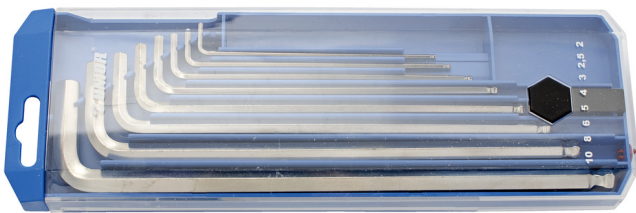

Stiftsleutelset, inbus kogelkop, lang model, in kunststof cassette

220/3SLPB2

Profielen

Product attributen

Set bevat

- 8x ball-end hex wrench, long type (article 220/3SL) dim. 2, 2.5, 3, 4, 5, 6, 8, 10 on plastic clip

Productnaam	SKU	Artikel	Afmetingen	Hoeveelheid
Stiftsleutelset, inbus kogelkop, lang model, in kunststof cassette	610917	220/3SLPB2	2 - 10	8
Stiftsleutel, inbus kogelkop, lang		220/3SL	2, 2.5, 3, 4, 5, 6, 8, 10	8

* Afbeeldingen van producten zijn symbolisch. Alle afmetingen zijn in mm en gewicht in gram. Alle vermelde afmetingen kunnen variëren in tolerantie.

Gebruik (Afbeeldingen)

Veiligheid (Afbeeldingen)