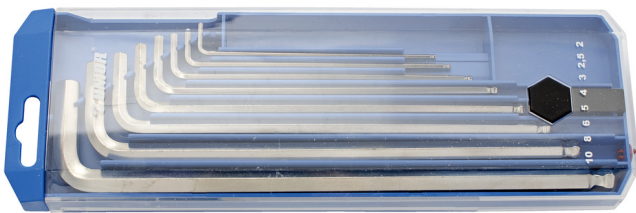

# Stiftsleutelset, inbus kogelkop, lang model, in kunststof cassette

220/3SLPB2

### Set bevat

- 8x ball-end hex wrench, long type (article 220/3SL) dim. 2, 2.5, 3, 4, 5, 6, 8, 10 on plastic clip

Productnaam	SKU	Artikel	Afmetingen	Hoeveelheid
Stiftsleutelset, inbus kogelkop, lang model, in kunststof cassette	610917	220/3SLPB2	2 - 10	8
Stiftsleutel, inbus kogelkop, lang		220/3SL	2, 2.5, 3, 4, 5, 6, 8, 10	8