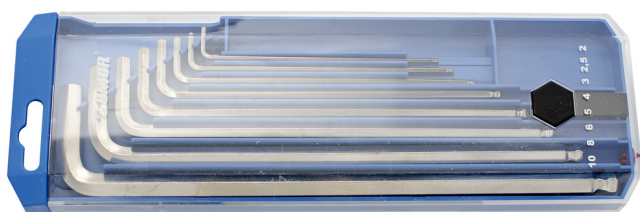

Гарнитура имбус клучеви топчести, во пластична касета

220/3SLPB2

Profiles

Product features

Гарнитурата вклучува:

- 8 x долг имбус клуч со топчест завршеток (article 220/3SL) dim. 2, 2.5, 3, 4, 5, 6, 8, 10 на пластичен држач

Product name	SKU	Article	Dimensions	Quantity
Гарнитура имбус клучеви топчести, во пластична касета	610917	220/3SLPB2	2 - 10	8
Имбуc клуч топчест, долг		220/3SL	2, 2.5, 3, 4, 5, 6, 8, 10	8

* Сликите на производите се симболични. Сите димензии се во мм, тежината е во грамови. Сите наведени димензии може да се разликуваат во ниво на толеранција