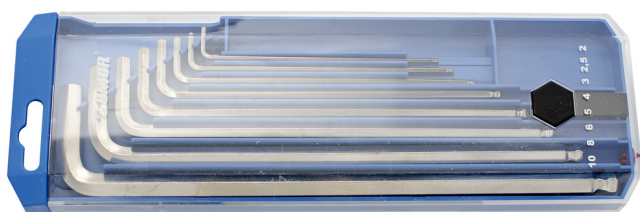

Gömbvégű imbuszkulcs-készlet, hosszú típus, műanyag dobozban

220/3SLPB2

Profilok

Termékjellemzők

Készlet tartalma:

- 8x gömbvégű imbuszkulcs, hosszú típus (220/3SL): 2, 2.5, 3, 4, 5, 6, 8, 10, műanyag tartóban

Termék megnevezése	SKU	Cikk	Méretek	Mennyiség
Gömbvégű imbuszkulcs-készlet, hosszú típus, műanyag dobozban	610917	220/3SLPB2	2 - 10	8
Gömbvégű imbuszkulcs, hosszú típus		220/3SL	2, 2.5, 3, 4, 5, 6, 8, 10	8