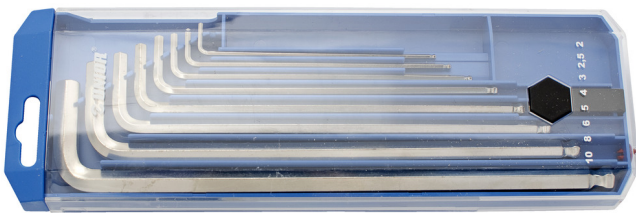

Συλλογή από κλειδιά ALLEN με κεφαλή μπίλιας, μακριά σε πλαστική κασετίνα

220/3SLPB2

Προφίλ

Χαρακτηριστικά προϊόντος

Το σετ περιλαμβάνει:

- 8x allen μακριά μπίλιας (article 220/3SL) dim. 2, 2.5, 3, 4, 5, 6, 8, 10 σε πλαστική κρεμάστρα

Όνομα προϊόντος	SKU	Art	Διαστάσεις	Ποσότητα
Συλλογή από κλειδιά ALLEN με κεφαλή μπίλιας, μακριά σε πλαστική κασετίνα	610917	220/3SLPB2	2 - 10	8
Κλειδί ALLEN με κεφαλή μπίλιας, μακρύ		220/3SL	2, 2.5, 3, 4, 5, 6, 8, 10	8

* Οι εικόνες των προϊόντων είναι συμβολικές. Όλες οι διαστάσεις είναι σε mm, το βάρος είναι σε γραμμάρια. Όλες οι αναφερόμενες διαστάσεις μπορεί να διαφέρουν σε ανοχές.

Χρήση (εικόνες)

Ασφάλεια (εικόνες)