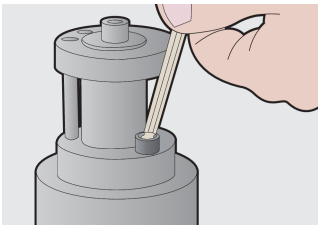

Συλλογή από κλειδιά ALLEN με κεφαλή μπίλιας, μακριά σε πλαστική κασετίνα

220/3SLPB2

Προφίλ

Χαρακτηριστικά προϊόντος

Το σετ περιλαμβάνει:

- 8x allen μακριά μπίλιας (article 220/3SL) dim. 2, 2.5, 3, 4, 5, 6, 8, 10 σε πλαστική κρεμάστρα

Όνομα προϊόντος	SKU	Art	Διαστάσεις	Ποσότητα
Συλλογή από κλειδιά ALLEN με κεφαλή μπίλιας, μακριά σε πλαστική κασετίνα	610917	220/3SLPB2	2 - 10	8
Κλειδί ALLEN με κεφαλή μπίλιας, μακρύ		220/3SL	2, 2.5, 3, 4, 5, 6, 8, 10	8

* Οι εικόνες των προϊόντων είναι συμβολικές. Όλες οι διαστάσεις είναι σε mm, το βάρος είναι σε γραμμάρια. Όλες οι αναφερόμενες διαστάσεις μπορεί να διαφέρουν σε ανοχές.

Χρήση (εικόνες)

Ασφάλεια (εικόνες)