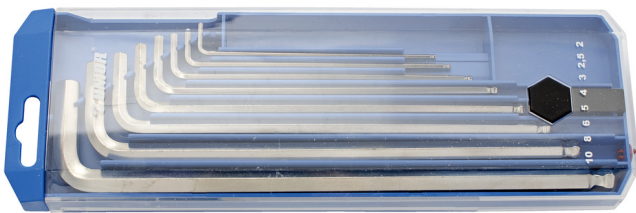

# Συλλογή από κλειδιά ALLEN με κεφαλή μπίλιας, μακριά σε πλαστική κασετίνα

220/3SLPB2

## Χαρακτηριστικά προϊόντος

Το σετ περιλαμβάνει:

- 8x allen μακριά μπίλιας (article 220/3SL) dim. 2, 2.5, 3, 4, 5, 6, 8, 10 σε πλαστική κρεμάστρα

Όνομα προϊόντος	SKU	Art	Διαστάσεις	Ποσότητα
Συλλογή από κλειδιά ALLEN με κεφαλή μπίλιας, μακριά σε πλαστική κασετίνα	610917	220/3SLPB2	2 - 10	8
Κλειδί ALLEN με κεφαλή μπίλιας, μακρύ		220/3SL	2, 2.5, 3, 4, 5, 6, 8, 10	8