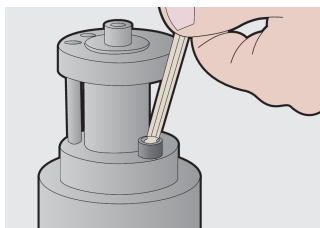

Používání (obrázky)