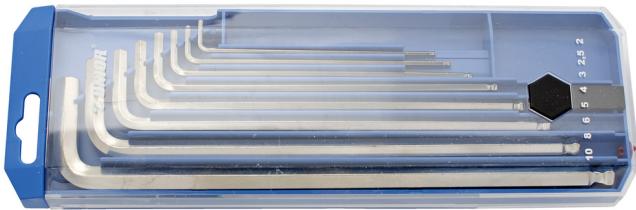

# 塑料盒装长柄球头六角扳手套装

220/3SLPB2

## 产品属性

Set includes:

- 8x ball-end hex wrench, long type (article 220/3SL) dim. 2, 2.5, 3, 4, 5, 6, 8, 10 on plastic clip

产品名称	SKU	文章	尺寸	数量
塑料盒装长柄球头六角扳手套装	610917	220/3SLPB2	2 - 10	8
长柄的球头六角扳手		220/3SL	2, 2.5, 3, 4, 5, 6, 8, 10	8