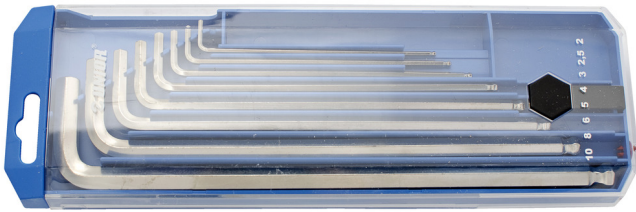

# 塑料盒装长柄球头六角扳手套装

220/3SLPB2

## 产品属性

Set includes:

- 8x ball-end hex wrench, long type (article 220/3SL) dim. 2, 2.5, 3, 4, 5, 6, 8, 10 on plastic clip

产品名称	SKU	文章	尺寸	数量
塑料盒装长柄球头六角扳手套装	610917	220/3SLPB2	2 - 10	8
长柄的球头六角扳手		220/3SL	2, 2.5, 3, 4, 5, 6, 8, 10	8