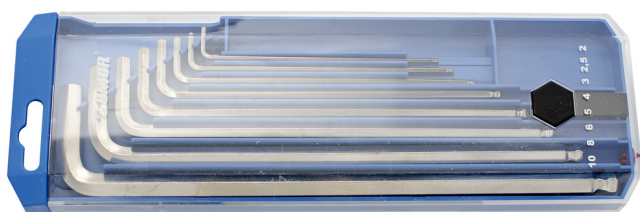

Ključevi imbus s kuglom, dugi, u plastičnoj kutiji

220/3SLPB2

Profili

Atributi proizvoda

Set includes:

- 8x ball-end hex wrench, long type (article 220/3SL) dim. 2, 2.5, 3, 4, 5, 6, 8, 10 on plastic clip

Ime proizvoda	SKU	Članak	Dimenzije	Količina
Ključevi imbus s kuglom, dugi, u plastičnoj kutiji	610917	220/3SLPB2	2 - 10	8
Ključ imbus s kuglom, dugi		220/3SL	2, 2.5, 3, 4, 5, 6, 8, 10	8

* Slike proizvoda su simbolične. Sve dimenzije su u mm, masa je u g.

Upotreba (pictures)

Safety (pictures)