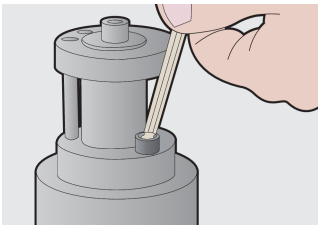

Ključevi imbus s kuglom, dugi, u plastičnoj kutiji

220/3SLPB2

Profili

Atributi proizvoda

Set includes:

- 8x ball-end hex wrench, long type (article 220/3SL) dim. 2, 2.5, 3, 4, 5, 6, 8, 10 on plastic clip

Ime proizvoda	SKU	Članak	Dimenzije	Količina
Ključevi imbus s kuglom, dugi, u plastičnoj kutiji	610917	220/3SLPB2	2 - 10	8
Ključ imbus s kuglom, dugi		220/3SL	2, 2.5, 3, 4, 5, 6, 8, 10	8

* Slike proizvoda su simbolične. Sve dimenzije su u mm, masa je u g.

Upotreba (pictures)

Safety (pictures)