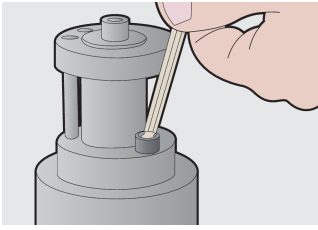

Комплект удължени шестограми за работа под ъгъл в пластмасова кутия

220/3SLPB2

Профили

Параметри на продукта

Комплектът включва :

- 8x удължен Г-образен ключ шестограм за работа под ъгъл (артикул 220/3SL) размер 2, 2.5, 3, 4, 5, 6, 8, 10 на пластмасов държач

Име на продукта	SKU	Артикул	Документация	Количество
Комплект удължени шестограми за работа под ъгъл в пластмасова кутия	610917	220/3SLPB2	2 - 10	8
Ключ шестограм (inbus) за работа под ъгъл, удължен		220/3SL	2, 2.5, 3, 4, 5, 6, 8, 10	8

* Снимките на продуктите са символични. Всички размери са в мм., теглото е в грамове .

Употреба (снимки)

Безопасност (снимки)