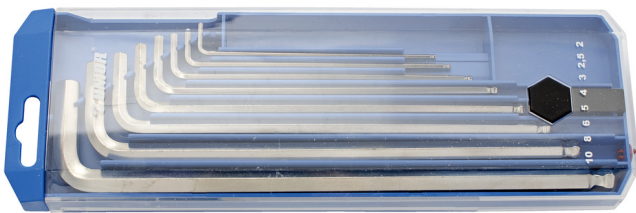

# Set of ball-end hex wrenches, long type in plastic box

220/3SLPB2

## Product attributen

De set bestaat uit:

- 8x ball-end hex wrench, long type (article 220/3SL) dim. 2, 2.5, 3, 4, 5, 6, 8, 10 on plastic clip

Productnaam	SKU	Artikel	Afmetingen	Hoeveelheid
Set of ball-end hex wrenches, long type in plastic box	610917	220/3SLPB2	2 - 10	8
Kogelvormige inbussleutel, lang type		220/3SL	2, 2.5, 3, 4, 5, 6, 8, 10	8