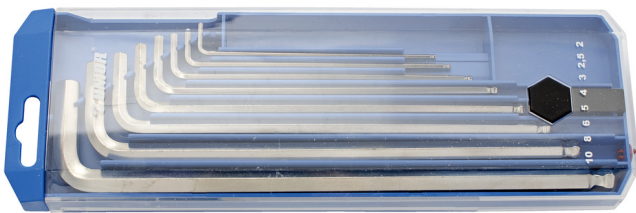

Set of ball-end hex wrenches, long type in plastic box

220/3SLPB2

Profielen

Product attributen

De set bestaat uit:

- 8x ball-end hex wrench, long type (article 220/3SL) dim. 2, 2.5, 3, 4, 5, 6, 8, 10 on plastic clip

Productnaam	SKU	Artikel	Afmetingen	Hoeveelheid
Set of ball-end hex wrenches, long type in plastic box	610917	220/3SLPB2	2 - 10	8
Kogelvormige inbussleutel, lang type		220/3SL	2, 2.5, 3, 4, 5, 6, 8, 10	8

* Afbeeldingen van producten zijn symbolisch. Alle afmetingen zijn in mm, en het gewicht in grammen. Alle vermelde afmetingen kunnen variëren in tolerantie.

Gebruik (Afbeeldingen)

Veiligheid (Afbeeldingen)