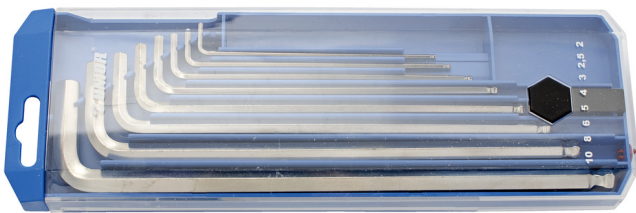

Set of ball-end hex wrenches, long type in plastic box

220/3SLPB2

Profielen

Product attributen

De set bestaat uit:

- 8x ball-end hex wrench, long type (article 220/3SL) dim. 2, 2.5, 3, 4, 5, 6, 8, 10 on plastic clip

| Productnaam | SKU | Artikel | Afmetingen | Hoeveelheid |
|--|---|------------|---------------------------|-------------|
| Set of ball-end hex wrenches, long type in plastic box | 610917 | 220/3SLPB2 | 2 - 10 | 8 |
| Kogelvormige inbussleutel, lang type |  | 220/3SL | 2, 2.5, 3, 4, 5, 6, 8, 10 | 8 |

* Afbeeldingen van producten zijn symbolisch. Alle afmetingen zijn in mm, en het gewicht in grammen. Alle vermelde afmetingen kunnen variëren in tolerantie.

Gebruik (Afbeeldingen)

Veiligheid (Afbeeldingen)