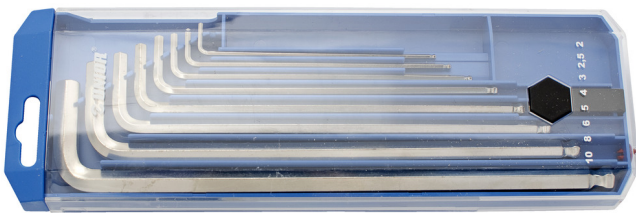

Set imbus i gjatë për kënde, në kuti plastike

220/3SLPB2

Profiles

Product features

Seti përfshin:

- Çelës (Imbus) gjashtëkëndor 8x me fund me top, l gjatë (artikulli 220/3SL) me dim. 1.5, 2, 2.5, 3, 4, 5, 6, 8, 10 në mbajtëse plastike

Product name	SKU	Article	Dimensions	Quantity
Set imbus i gjatë për kënde, në kuti plastike	610917	220/3SLPB2	2 - 10	8
Imbus i gjatë për kënde		220/3SL	2, 2.5, 3, 4, 5, 6, 8, 10	8

* Imazhet e produkteve janë simbolike. Të gjitha dimensionet janë në mm, pesha në gram. Të gjitha dimensionet e listuara mund të ndryshojnë në tolerancë.