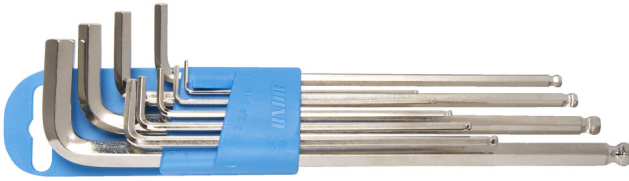

# Plastik klipste yuvarlak uçlu somun anahtarı takımı, uzun tip

220/3SLPH

## Profiles

### Set includes:

- 9x ball-end hex wrench, long type (article 220/3SL) dim. 1.5, 2, 2.5, 3, 4, 5, 6, 8, 10 on plastic clip

Product name	SKU	Article	Dimensions	Quantity
Plastik klipste yuvarlak uçlu somun anahtarı takımı, uzun tip	608534	220/3SLPH	1.5 - 10	9
Yuvarlak uçlu somun anahtarı, uzun tipi		220/3SL	1.5, 2, 2.5, 3, 4, 5, 6, 8, 10	9