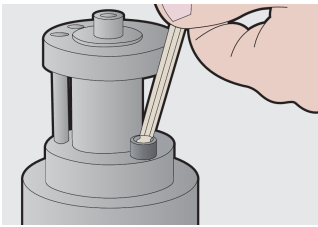

Ključevi imbus, loptasti, dugi, na plastičnom držaču

220/3SLPH

Profili

Opis proizvoda

Sadržaj:

- 9 kom. dugih imbus ključeva sa loptastom glavom (art. 220/3SL), dim. 1.5, 2, 2.5, 3, 4, 5, 6, 8, 10 mm

Naziv proizvoda	SKU	Artikal	Dimenzije	Količina
Ključevi imbus, loptasti, dugi, na plastičnom držaču	608534	220/3SLPH	1.5 - 10	9
Ključ imbus loptasti dugi		220/3SL	1.5, 2, 2.5, 3, 4, 5, 6, 8, 10	9

* Fotografije proizvoda su simbolične. Sve dimenzije su u mm, a težina u gramima. Sve navedene dimenzije mogu odstupati u granicama tolerancija.

Upotreba (slike)

Bezbednost (slike)