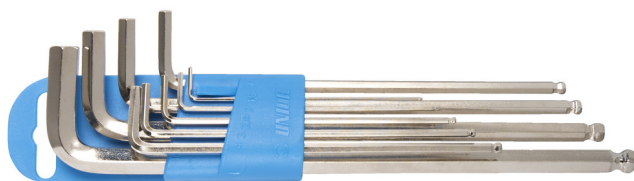

# Sada IMBUS klíčů s guličkou dlouhých v plastovém držáku

220/3SLPH

## Profiles

## Product features

Sada obsahuje:

- 9x imbusový klíč s guľovou hlavou, dlhý typ (výrobok 220/3SL) rozm. 1,5, 2, 2,5, 3, 4, 5, 6, 8, 10 v plastovom držáku

Product name	SKU	Article	Dimensions	Quantity
Sada IMBUS klíčů s guličkou dlouhých v plastovém držáku	608534	220/3SLPH	1.5 - 10	9
IMBUS klíč s guličkou dlhý		220/3SL	1.5, 2, 2.5, 3, 4, 5, 6, 8, 10	9