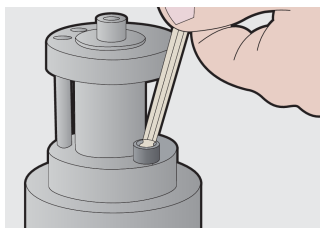

Zestawy kluczy imbusowych długich, zakończonych kulką, na plastikowym wieszaku

220/3SLPH

Profile

Cechy produktu

Zestaw zawiera:

- 9x klucz imbusowy z kulką, długi (art. 220/3SL) rozm. 1.5, 2, 2.5, 3, 4, 5, 6, 8, 10 na plastikowym wieszaku.

Nazwa produktu	SKU	Artykuł	Wymiary	Ilość
Zestawy kluczy imbusowych długich, zakończonych kulką, na plastikowym wieszaku	608534	220/3SLPH	1.5 - 10	9
Klucz imbusowy z końcówką kulistą, typ długi		220/3SL	1.5, 2, 2.5, 3, 4, 5, 6, 8, 10	9

* Przedstawiony wygląd produktu jest orientacyjny. Wszystkie wymiary są w mm, podana waga w gramach

Użycie (Obrazy)

Bezpieczeństwo (Obrazy)