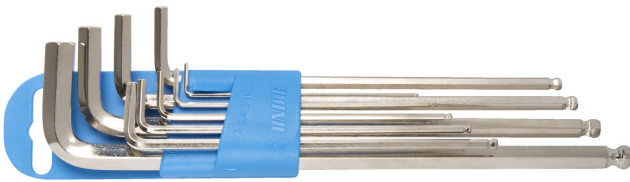

Stiftsleutelset, inbus kogelkop, lang model, in kunststof houder

220/3SLPH

Profielen

Product attributen

Set bevat

- 9x ball-end hex wrench, long type (article 220/3SL) dim. 1.5, 2, 2.5, 3, 4, 5, 6, 8, 10 on plastic clip

Productnaam	SKU	Artikel	Afmetingen	Hoeveelheid
Stiftsleutelset, inbus kogelkop, lang model, in kunststof houder	608534	220/3SLPH	1.5 - 10	9
Stiftsleutel, inbus kogelkop, lang		220/3SL	1.5, 2, 2.5, 3, 4, 5, 6, 8, 10	9

* Afbeeldingen van producten zijn symbolisch. Alle afmetingen zijn in mm en gewicht in gram. Alle vermelde afmetingen kunnen variëren in tolerantie.

Gebruik (Afbeeldingen)

Veiligheid (Afbeeldingen)