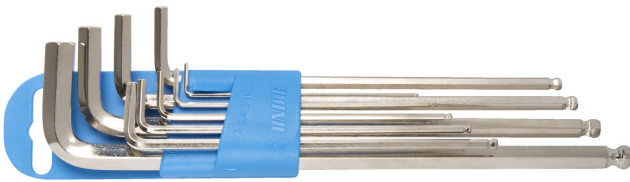

Гарнитура имбус клучеви со топчест завршеток, на пластичен држач

220/3SLPH

Profiles

Product features

Гарнитурата вклучува:

- 9 x долг имбус клуч со топчест завршеток (article 220/3SL) dim. 1.5, 2, 2.5, 3, 4, 5, 6, 8, 10 на пластичен држач

Product name	SKU	Article	Dimensions	Quantity
Гарнитура имбус клучеви со топчест завршеток, на пластичен држач	608534	220/3SLPH	1.5 - 10	9
Имбул клуч топчест, долг		220/3SL	1.5, 2, 2.5, 3, 4, 5, 6, 8, 10	9