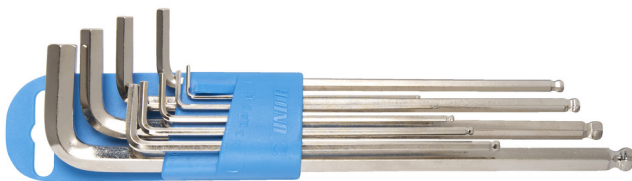

Гарнитура имбус клучеви со топчест завршеток, на пластичен држач

220/3SLPH

Profiles

Product features

Гарнитурата вклучува:

- 9 x долг имбус клуч со топчест завршеток (article 220/3SL) dim. 1.5, 2, 2.5, 3, 4, 5, 6, 8, 10 на пластичен држач

Product name	SKU	Article	Dimensions	Quantity
Гарнитура имбус клучеви со топчест завршеток, на пластичен држач	608534	220/3SLPH	1.5 - 10	9
Имбус клуч топчест, долг		220/3SL	1.5, 2, 2.5, 3, 4, 5, 6, 8, 10	9

* Сликите на производите се симболични. Сите димензии се во мм, тежината е во грамови. Сите наведени димензии може да се разликуваат во ниво на толеранција

Usage (pictures)

Safety (pictures)