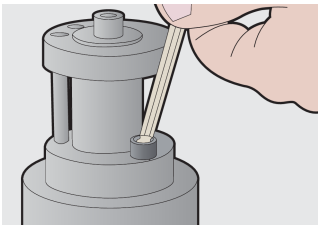

Garnitura dugih imbus ključeva s kuglom, na plastičnom stalku

220/3SLPH

Profili

Atributi proizvoda

Set sadrži:

- 9x ključ imbus s kuglom, dugi (artikal 220/3SL) dim. 1.5, 2, 2.5, 3, 4, 5, 6, 8, 10

| Naziv proizvoda | SKU | Članak | Standardi | Količina |
|---|---|-----------|--------------------------------|----------|
| Garnitura dugih imbus ključeva s kuglom, na plastičnom stalku | 608534 | 220/3SLPH | 1.5 - 10 | 9 |
| Ključ imbus s kuglom, dugi |  | 220/3SL | 1.5, 2, 2.5, 3, 4, 5, 6, 8, 10 | 9 |

* Slike proizvoda su simbolične. Sve dimenzije su u mm, masa je u g.

upotreba (pictures)

Safety (pictures)