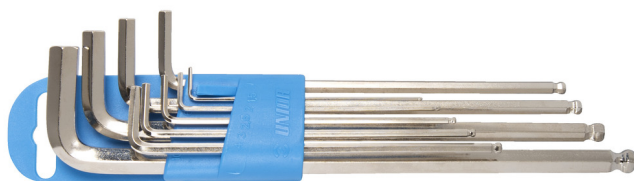

Garnitura dugih imbus ključeva s kuglom, na plastičnom stalku

220/3SLPH

Profili

Atributi proizvoda

Set sadrži:

- 9x ključ imbus s kuglom, dugi (artikal 220/3SL) dim. 1.5, 2, 2.5, 3, 4, 5, 6, 8, 10

| Naziv proizvoda | SKU | Članak | Standardi | Količina |
|---|---|-----------|--------------------------------|----------|
| Garnitura dugih imbus ključeva s kuglom, na plastičnom stalku | 608534 | 220/3SLPH | 1.5 - 10 | 9 |
| Ključ imbus s kuglom, dugi |  | 220/3SL | 1.5, 2, 2.5, 3, 4, 5, 6, 8, 10 | 9 |

* Slike proizvoda su simbolične. Sve dimenzije su u mm, masa je u g.

upotreba (pictures)

Safety (pictures)