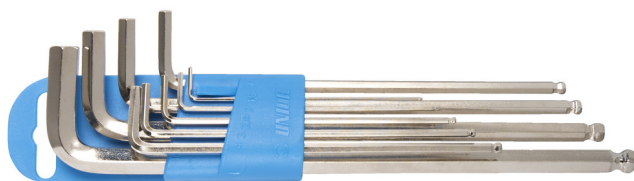

# Garnitura dugih imbus ključeva s kuglom, na plastičnom stalku

220/3SLPH

## Profili

### Set sadrži:

- 9x ključ imbus s kuglom, dugi (artikal 220/3SL) dim. 1.5, 2, 2.5, 3, 4, 5, 6, 8, 10

Naziv proizvoda	SKU	Članak	Standardi	Količina
Garnitura dugih imbus ključeva s kuglom, na plastičnom stalku	608534	220/3SLPH	1.5 - 10	9
Ključ imbus s kuglom, dugi		220/3SL	1.5, 2, 2.5, 3, 4, 5, 6, 8, 10	9