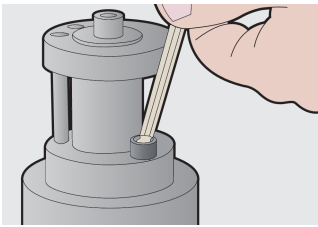

Kugelkopf - Sechskant Stiftschlüssel, lange Ausführung, Set im Kunststoffclip

220/3SLPH

Profile

Produkteigenschaften

Enthalten sind:

- 9x Kugelkopf-Sechskant Stiftschlüssel, lange Ausführung (Artikel 220/3SL) Dim. 1.5, 2, 2.5, 3, 4, 5, 6, 8, 10 im Kunststoff-Clip

Produktname	SKU	Artikel	Dimensionen	Anzahl
Kugelkopf - Sechskant Stiftschlüssel, lange Ausführung, Set im Kunststoffclip	608534	220/3SLPH	1.5 - 10	9
Kugelkopf-Sechskant Stiftschlüssel, lange Ausführung		220/3SL	1.5, 2, 2.5, 3, 4, 5, 6, 8, 10	9

* Bilder von Produkten sind Symbolfotos. Abmessungen sind in mm, Gewichte in Gramm.

Verwendung (Bilder)

Sicherheit (Bilder)