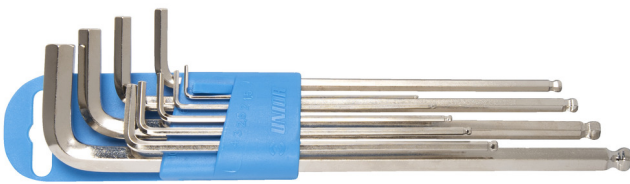

Kugelkopf - Sechskant Stiftschlüssel, lange Ausführung, Set im Kunststoffclip

220/3SLPH

Profile

Produkteigenschaften

Enthalten sind:

- 9x Kugelkopf-Sechskant Stiftschlüssel, lange Ausführung (Artikel 220/3SL) Dim. 1.5, 2, 2.5, 3, 4, 5, 6, 8, 10 im Kunststoff-Clip

Produktname	SKU	Artikel	Dimensionen	Anzahl
Kugelkopf - Sechskant Stiftschlüssel, lange Ausführung, Set im Kunststoffclip	608534	220/3SLPH	1.5 - 10	9
Kugelkopf-Sechskant Stiftschlüssel, lange Ausführung		220/3SL	1.5, 2, 2.5, 3, 4, 5, 6, 8, 10	9

* Bilder von Produkten sind Symbolfotos. Abmessungen sind in mm, Gewichte in Gramm.

Verwendung (Bilder)

Sicherheit (Bilder)