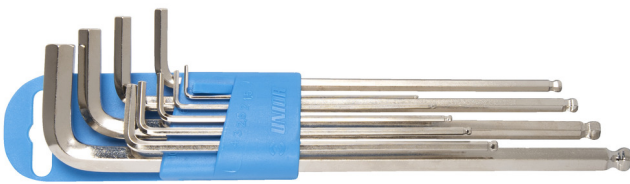

# Kugelpopf - Sechskant Stiftschlüssel, lange Ausführung, Set im Kunststoffclip

220/3SLPH

## Profile

### Enthalten sind:

- 9x Kugelpopf-Sechskant Stiftschlüssel, lange Ausführung (Artikel 220/3SL) Dim. 1.5, 2, 2.5, 3, 4, 5, 6, 8, 10 im Kunststoff-Clip

Produktname	SKU	Artikel	Dimensionen	Anzahl
Kugelpopf - Sechskant Stiftschlüssel, lange Ausführung, Set im Kunststoffclip	608534	220/3SLPH	1.5 - 10	9
Kugelpopf-Sechskant Stiftschlüssel, lange Ausführung		220/3SL	1.5, 2, 2.5, 3, 4, 5, 6, 8, 10	9