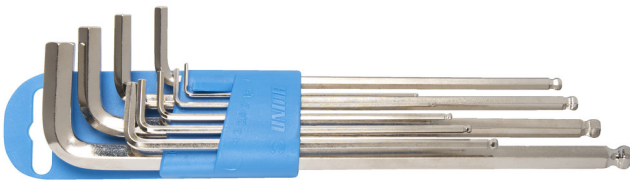

Kugelkopf - Sechskant Stiftschlüssel, lange Ausführung, Set im Kunststoffclip

220/3SLPH

Profile

Produkteigenschaften

Enthalten sind:

- 9x Kugelkopf-Sechskant Stiftschlüssel, lange Ausführung (Artikel 220/3SL) Dim. 1.5, 2, 2.5, 3, 4, 5, 6, 8, 10 im Kunststoff-Clip

Produktname	SKU	Artikel	Dimensionen	Anzahl
Kugelkopf - Sechskant Stiftschlüssel, lange Ausführung, Set im Kunststoffclip	608534	220/3SLPH	1.5 - 10	9
Kugelkopf-Sechskant Stiftschlüssel, lange Ausführung		220/3SL	1.5, 2, 2.5, 3, 4, 5, 6, 8, 10	9

* Bilder von Produkten sind Symbolfotos. Abmessungen sind in mm, Gewichte in Gramm.

Verwendung (Bilder)

Sicherheit (Bilder)