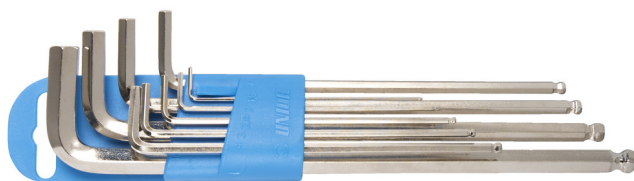

# Sada zástrčných klíčů IMBUS prodloužené s kuličkou v plastovém závěsném pouzdře

220/3SLPH

## Profily

### Sada obsahuje:

- 9x Zástrčný klíč IMBUS prodloužený s kuličkou (art. 220/3SL) dim. 1.5, 2, 2.5, 3, 4, 5, 6, 8, 10 v plastovém boxu

| Jméno výrobku   | SKU   | Artikl    | Rozměry                        | Množství |
|---|---|-----------|--------------------------------|----------|
| Sada zástrčných klíčů IMBUS prodloužené s kuličkou v plastovém závěsném pouzdře | 608534  | 220/3SLPH | 1.5 - 10                       | 9        |
| Zástrčné klíče IMBUS prodloužené s kuličkou                                     |  | 220/3SL   | 1.5, 2, 2.5, 3, 4, 5, 6, 8, 10 | 9        |