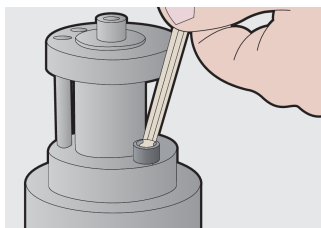

Používání (obrázky)