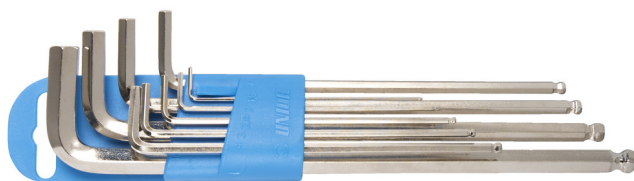

Sada zástrčných klíčů IMBUS prodloužené s kuličkou v plastovém závěsném pouzdře

220/3SLPH

Profily

Vlastnosti produktu

Sada obsahuje:

- 9x Zástrčný klíč IMBUS prodloužený s kuličkou (art. 220/3SL) dim. 1.5, 2, 2.5, 3, 4, 5, 6, 8, 10 v plastovém boxu

Jméno výrobku	SKU	Artikl	Rozměry	Množství
Sada zástrčných klíčů IMBUS prodloužené s kuličkou v plastovém závěsném pouzdře	608534	220/3SLPH	1.5 - 10	9
Zástrčné klíče IMBUS prodloužené s kuličkou		220/3SL	1.5, 2, 2.5, 3, 4, 5, 6, 8, 10	9

* Obrázky produktů jsou symbolické. Všechny rozměry jsou v mm a hmotnost v gramech. Všechny uvedené rozměry se mohou lišit v toleranci.

Používání (obrázky)

Bezpečnost (obrázky)