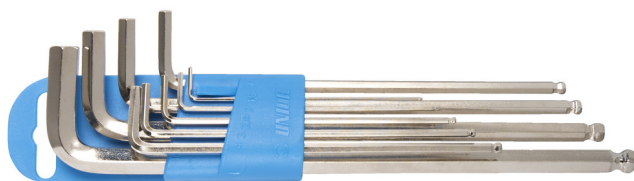

# Sada zástrčných klíčů IMBUS prodloužené s kuličkou v plastovém závěsném pouzdře

220/3SLPH

## Profily

### Sada obsahuje:

- 9x Zástrčný klíč IMBUS prodloužený s kuličkou (art. 220/3SL) dim. 1.5, 2, 2.5, 3, 4, 5, 6, 8, 10 v plastovém boxu

Jméno výrobku	SKU	Artikl	Rozměry	Množství
Sada zástrčných klíčů IMBUS prodloužené s kuličkou v plastovém závěsném pouzdře	608534	220/3SLPH	1.5 - 10	9
Zástrčné klíče IMBUS prodloužené s kuličkou		220/3SL	1.5, 2, 2.5, 3, 4, 5, 6, 8, 10	9