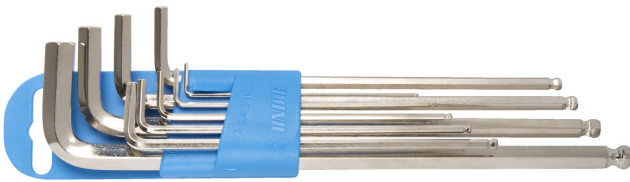

Set inbussleutels met kogelkop, lang type op plastic clip

220/3SLPH

Profielen

Product attributen

De set bestaat uit:

- 9x ball-end hex wrench, long type (article 220/3SL) dim. 1.5, 2, 2.5, 3, 4, 5, 6, 8, 10 on plastic clip

Productnaam	SKU	Artikel	Afmetingen	Hoeveelheid
Set inbussleutels met kogelkop, lang type op plastic clip	608534	220/3SLPH	1.5 - 10	9
Kogelvormige inbussleutel, lang type		220/3SL	1.5, 2, 2.5, 3, 4, 5, 6, 8, 10	9

* Afbeeldingen van producten zijn symbolisch. Alle afmetingen zijn in mm, en het gewicht in grammen. Alle vermelde afmetingen kunnen variëren in tolerantie.

Gebruik (Afbeeldingen)

Veiligheid (Afbeeldingen)