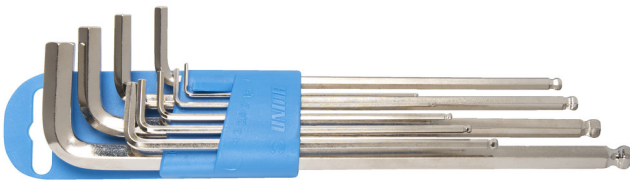

# Kugelkopf - Sechskant Stiftschlüssel, lange Ausführung, Set im Kunststoffclip

220/3SLPH

## Profile

## Produkteigenschaften

Enthalten sind:

- 9x Kugelkopf-Sechskant Stiftschlüssel, lange Ausführung (Artikel 220/3SL) Dim. 1.5, 2, 2.5, 3, 4, 5, 6, 8, 10 im Kunststoff-Clip

Produktname	SKU	Artikel	Dimensionen	Anzahl
Kugelkopf - Sechskant Stiftschlüssel, lange Ausführung, Set im Kunststoffclip	608534	220/3SLPH	1.5 - 10	9
Kugelkopf-Sechskant Stiftschlüssel, lange Ausführung		220/3SL	1.5, 2, 2.5, 3, 4, 5, 6, 8, 10	9