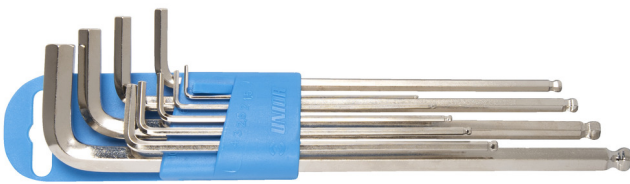

Kugelkopf - Sechskant Stiftschlüssel, lange Ausführung, Set im Kunststoffclip

220/3SLPH

Profile

Produkteigenschaften

Enthalten sind:

- 9x Kugelkopf-Sechskant Stiftschlüssel, lange Ausführung (Artikel 220/3SL) Dim. 1.5, 2, 2.5, 3, 4, 5, 6, 8, 10 im Kunststoff-Clip

| Produktname | SKU | Artikel | Dimensionen | Anzahl |
|-------------------------------------------------------------------------------|-------------------------------------------------------------------------------------|-----------|--------------------------------|--------|
| Kugelkopf - Sechskant Stiftschlüssel, lange Ausführung, Set im Kunststoffclip | 608534 | 220/3SLPH | 1.5 - 10 | 9 |
| Kugelkopf-Sechskant Stiftschlüssel, lange Ausführung |  | 220/3SL | 1.5, 2, 2.5, 3, 4, 5, 6, 8, 10 | 9 |

* Bilder von Produkten sind Symbolfotos. Abmessungen sind in mm, Gewichte in Gramm.

Verwendung (Bilder)

Sicherheit (Bilder)