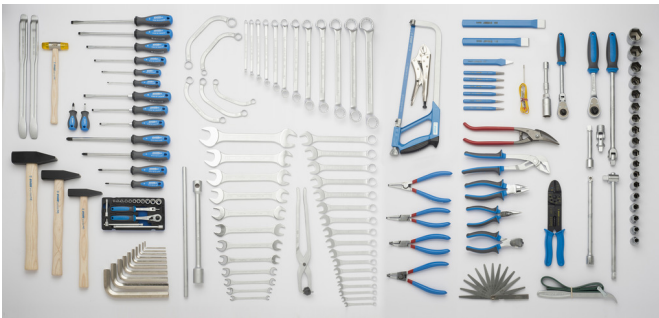

Set i veglave

1000D

Profiles

Product features

- Dizajnuara për mirëmbajtjen bazë në punëtori riparimin e makinave, shërbimet e agro dhe mirëmbajtjen në industrinë.

Product name	SKU	Article	Dimensions	Quantity
Set i veglave	608143	1000D	-	145
Çeles i hapur në të dyja anët		110/1	6 x 7, 8 x 9, 10 x 11, 12 x 13, 14 x 15, 16 x 17, 18 x 19, 20 x 22, 21 x 23, 24 x 26, 25 x 28, 27 x 32	12
Çelës I kombinuar, I hapur dhe I mbyllur I shkurtë		125/1	6, 7, 8, 9, 10, 11, 12, 13, 14, 15, 16, 17, 18, 19, 20, 21, 22	17

Product name	SKU	Article	Dimensions	Quantity
Celesa rrjet lakuar		180/1	6 x 7, 8 x 9, 10 x 11, 12 x 13, 14 x 15, 16 x 17, 18 x 19, 20 x 22, 21 x 23, 24 x 26, 25 x 28, 27 x 32	12
Çelës vazhdues 1/4" ,6 këndësh		188/2 6p	4, 4.5, 5, 5.5, 6, 7, 8, 9, 10, 11, 13	11
Dorezë shtrënguese dy drejtimshe 1/4"		188.1/1ABI	1/4"	1
Dorezë e kthyeshme 1/4"		188.2/2BI	1/4"	1
Dorezë "T" 1/4"		188.3/2	1/4"	1
Vazhduese 1/4"		188.4/2	1/4"x150, 1/4"x55	2
Çelës i mbyllur, i lakuar		190/1 6p	10, 11, 12, 13, 14, 15, 16, 17, 18, 19, 20, 21, 22, 23, 24, 27, 30, 32	18
Dorezë shtrënguese dy drejtimshe 1/2"		190.1/1ABI	1/2"	1
Doreza me nyje 1/2"		190.2/1BI	1/2"x380	1
Dorezë "T" 1/2"		190.3/1	1/2"	1
Vazhduese 1/2"		190.4/1	1/2"x125, 1/2"x250	2
Nyje kardani 1/2"		190.6/2	1/2"	1
Çelës unazor i lakuar		200/2	11 x 13, 13 x 17, 14 x 17, 15 x 16, 19 x 22	5
Çelës për filtera me rryp		205/2	60 - 140	1
Çelës i formës T për vetura		212/2	24	1
Celes imbus gjashtëkëndesh		220/3	3, 4, 5, 6, 8, 10, 12, 14, 17, 19	10
Çelës 3/8" për kandelat elektrikë		186.4/2	21	1
Dorezë shtrënguese fleksibile dyanëshme 3/8"		238.1/1FBI	3/8"	1
Vazhduese 3/8"		238.4/2	3/8"x45, 3/8"x75	2
Levë për montimin e gomave		300/2	400 (2x)	2
Dana të kombinuara		405/1BI	180	1
Dana për kablllo kontakti		425/4A	1.5 - 6x240	1
Dana grip		430/3	175	1