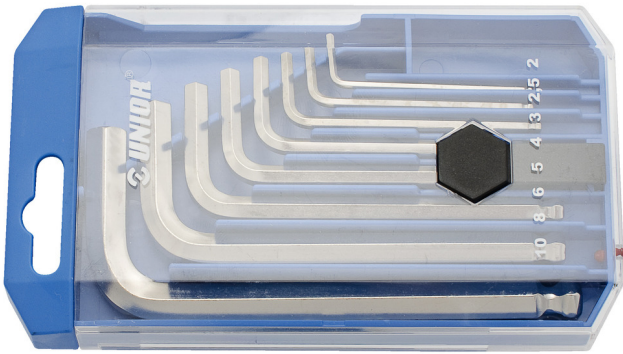

Plastik kutuda yuvarlak uçlu somun anahtarı takımı

220/3SPB1

Profiles

Product features

Set includes:

- 8x ball-end hex wrench (article 220/3S) dim. 2, 2.5, 3, 4, 5, 6, 8, 10 on plastic clip

Product name	SKU	Article	Dimensions	Quantity
Plastik kutuda yuvarlak uçlu somun anahtarı takımı	610916	220/3SPB1	2 - 10	8
Yuvarlak uçlu somun anahtarı		220/3S	2, 2.5, 3, 4, 5, 6, 8, 10	8

* Ürünlerin resimleri semboliktir. Bütün boyutlar mm ve ağırlık gram cinsindedir.

Usage (pictures)

Safety (pictures)