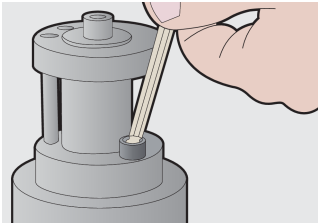

### Set includes:

- 8x ball-end hex wrench (article 220/3S) dim. 2, 2.5, 3, 4, 5, 6, 8, 10 on plastic clip

Product name	SKU	Article	Dimensions	Quantity
Plastik kutuda yuvarlak uçlu somun anahtarı takımı	610916	220/3SPB1	2 - 10	8
Yuvarlak uçlu somun anahtarı		220/3S	2, 2.5, 3, 4, 5, 6, 8, 10	8

\* Ürünlerin resimleri semboliktir. Bütün boyutlar mm ve ağırlık gram cinsindedir.

Usage (pictures)

Safety (pictures)