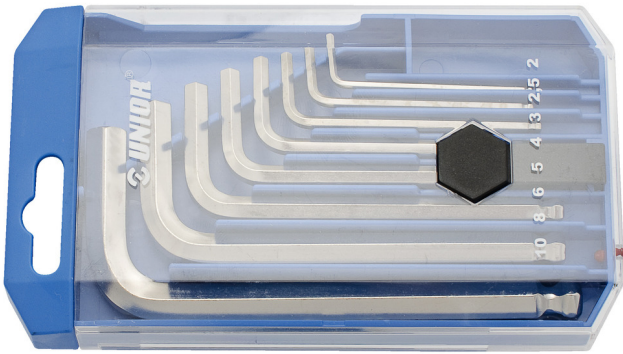

# Plastik kutuda yuvarlak uçlu somun anahtarı takımı

220/3SPB1

### Set includes:

- 8x ball-end hex wrench (article 220/3S) dim. 2, 2.5, 3, 4, 5, 6, 8, 10 on plastic clip

Product name	SKU	Article	Dimensions	Quantity
Plastik kutuda yuvarlak uçlu somun anahtarı takımı	610916	220/3SPB1	2 - 10	8
Yuvarlak uçlu somun anahtarı		220/3S	2, 2.5, 3, 4, 5, 6, 8, 10	8