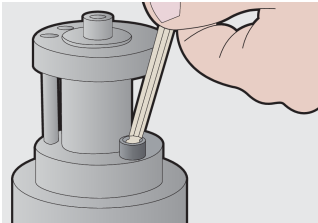

Plastik kutuda yuvarlak uçlu somun anahtarı takımı

220/3SPB1

Profiles

Product features

Set includes:

- 8x ball-end hex wrench (article 220/3S) dim. 2, 2.5, 3, 4, 5, 6, 8, 10 on plastic clip

Product name	SKU	Article	Dimensions	Quantity
Plastik kutuda yuvarlak uçlu somun anahtarı takımı	610916	220/3SPB1	2 - 10	8
Yuvarlak uçlu somun anahtarı		220/3S	2, 2.5, 3, 4, 5, 6, 8, 10	8

* Ürünlerin resimleri semboliktir. Bütün boyutlar mm ve ağırlık gram cinsindedir.

Usage (pictures)

Safety (pictures)