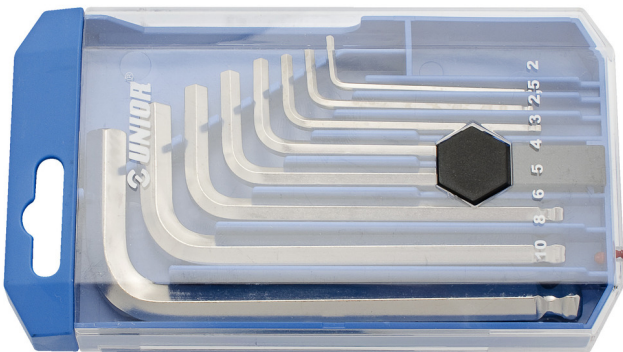

# Ključevi imbus loptasti u plastičnoj kutiji

220/3SPB1

### Sadržaj:

- 8 kom. imbus ključeva sa loptastom glavom, na plastičnom držaču (art. 220/3SPH), dim. 2, 2.5, 3, 4, 5, 6, 8, 10 mm

Naziv proizvoda	SKU	Artikal	Dimenzije	Količina
Ključevi imbus loptasti u plastičnoj kutiji	610916	220/3SPB1	2 - 10	8
Ključ imbus loptasti		220/3S	2, 2.5, 3, 4, 5, 6, 8, 10	8