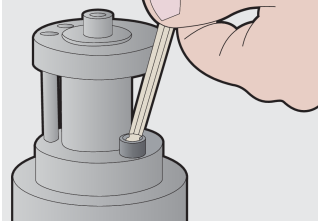

Upotreba (slike)