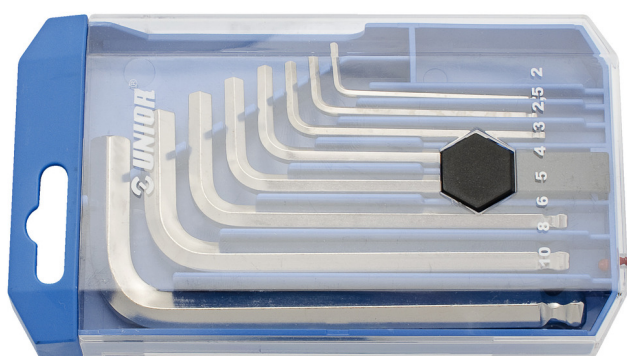

Garnitura inbus ključev za kotno vijačenje v plastični škatli

220/3SPB1

Profili

Atributi izdelka

Set vsebuje:

- 8x inbus ključ za kotno vijačenje (artikel 220/3S) dim. 2, 2.5, 3, 4, 5, 6, 8, 10 na plastičnem obešalu

Naziv izdelka	SKU	Izdelek	Dimenzija	Količina
Garnitura inbus ključev za kotno vijačenje v plastični škatli	610916	220/3SPB1	2 - 10	8
Ključ inbus za kotno vijačenje		220/3S	2, 2.5, 3, 4, 5, 6, 8, 10	8

* Slike proizvodov so simbolične. Vse dimenzije so v mm, masa v g. Vse navedene dimenzije lahko odstopajo v tolerančnih merah.