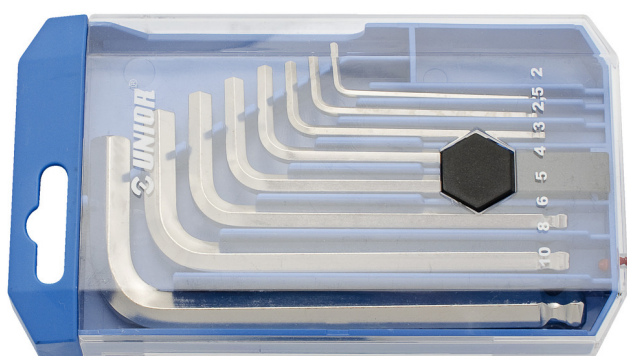

# Garnitura inbus ključev za kotno vijačenje v plastični škatli

220/3SPB1

### Set vsebuje:

- 8x inbus ključ za kotno vijačenje (artikel 220/3S) dim. 2, 2.5, 3, 4, 5, 6, 8, 10 na plastičnem obešalu

| Naziv izdelka   | SKU   | Izdelek   | Dimenzija                 | Količina |
|---|---|-----------|---------------------------|----------|
| Garnitura inbus ključev za kotno vijačenje v plastični škatli | 610916  | 220/3SPB1 | 2 - 10                    | 8        |
| Ključ inbus za kotno vijačenje                                |  | 220/3S    | 2, 2.5, 3, 4, 5, 6, 8, 10 | 8        |