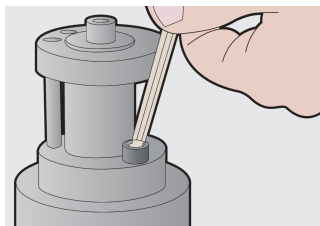

Uporaba (slike)