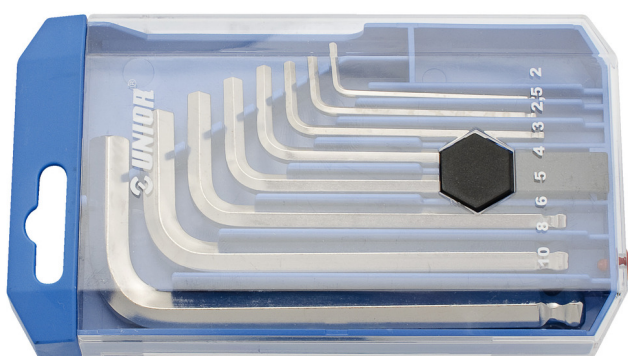

Sada IMBUS ključov flexi v plastovom obale

220/3SPB1

Profiles

Product features

Sada obsahuje:

- 8x imbusový klúč s guľovou hlavou (produkt 220/3S) rozm. 2, 2,5, 3, 4, 5, 6, 8, 10 v plastovom držiaku

Product name	SKU	Article	Dimensions	Quantity
Sada IMBUS ključov flexi v plastovom obale	610916	220/3SPB1	2 - 10	8
IMBUS klúč s guľičkou		220/3S	2, 2.5, 3, 4, 5, 6, 8, 10	8

* Obrázky sú symbolické. Všetky rozmery sú v mm, hmotnosť je v g. Všetky udané rozmery sa môžu líšiť v rámci tolerancie.

Usage (pictures)

Safety (pictures)