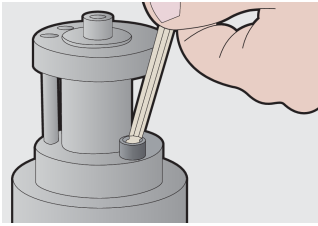

Sada IMBUS ključov flexi v plastovom obale

220/3SPB1

Profiles

Product features

Sada obsahuje:

- 8x imbusový klúč s guľovou hlavou (produkt 220/3S) rozm. 2, 2,5, 3, 4, 5, 6, 8, 10 v plastovom držiaku

Product name	SKU	Article	Dimensions	Quantity
Sada IMBUS ključov flexi v plastovom obale	610916	220/3SPB1	2 - 10	8
IMBUS klúč s guľičkou		220/3S	2, 2.5, 3, 4, 5, 6, 8, 10	8

* Obrázky sú symbolické. Všetky rozmery sú v mm, hmotnosť je v g. Všetky udané rozmery sa môžu líšiť v rámci tolerancie.

Usage (pictures)

Safety (pictures)