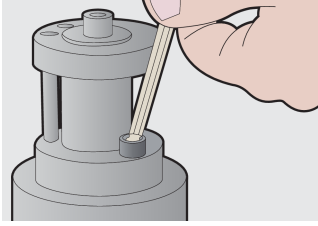

Sada IMBUS ključov flexi v plastovom obale

220/3SPB1

Profiles

Product features

Sada obsahuje:

- 8x imbusový kľúč s guľovou hlavou (produkt 220/3S) rozm. 2, 2,5, 3, 4, 5, 6, 8, 10 v plastovom držiaku

Product name	SKU	Article	Dimensions	Quantity
Sada IMBUS kľúčov flexi v plastovom obale	610916	220/3SPB1	2 - 10	8
IMBUS kľúč s guľičkou		220/3S	2, 2.5, 3, 4, 5, 6, 8, 10	8

* Obrázky sú symbolické. Všetky rozmery sú v mm, hmotnosť je v g. Všetky udané rozmery sa môžu líšiť v rámci tolerancie.

Usage (pictures)

Safety (pictures)