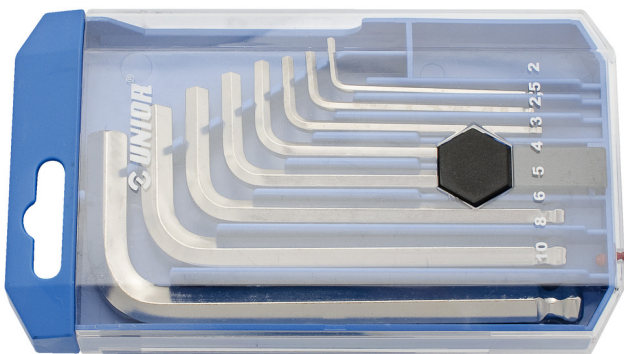

Набор ключей шестигранных с закруглённым жалом в пластиковой коробке

220/3SPB1

Профили

Описание товара

В комплекте:

- 8х ключей шестигранных с закруглённым жалом (арт. 220/3S) 2, 2.5, 3, 4, 5, 6, 8, 10 в пластиковом подвесе

Наименование товара	SKU	Артикул	Размеры	Количество
Набор ключей шестигранных с закруглённым жалом в пластиковой коробке	610916	220/3SPB1	2 - 10	8

Наименование товара

SKU

Артикул

Размеры

Количество

Ключ шестигранный с закруглённым жалом

220/3S

2, 2.5, 3, 4, 5, 6, 8, 10 8

* Изображения продуктов носят демонстрационный характер. Все размеры указаны в миллиметрах, вес в граммах.

Использование (картинки)

Безопасность (картинки)