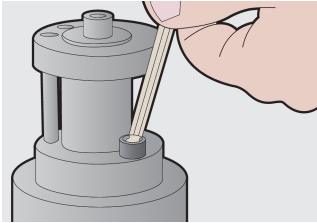

Наименование товара	SKU	Артикул	Размеры	Количество
Набор ключей шестигранных с закруглённым жалом в пластиковой коробке	610916	220/3SPB1	2 - 10	8

Наименование товара

SKU

Артикул

Размеры

Количество

Ключ шестигранный с закруглённым жалом

220/3S

2, 2.5, 3, 4, 5, 6, 8, 10 8

* Изображения продуктов носят демонстрационный характер. Все размеры указаны в миллиметрах, вес в граммах.

Использование (картинки)

Безопасность (картинки)