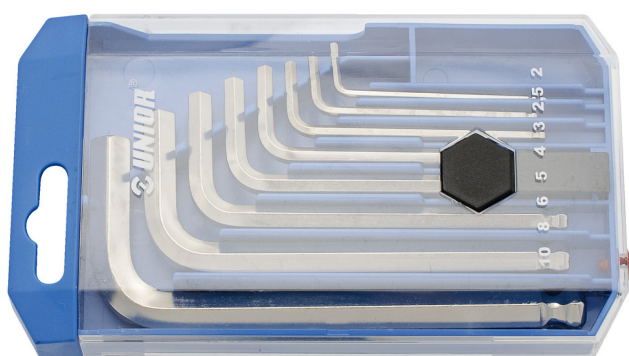

Set de chei locas hexagonal in husa de plastic

220/3SPB1

Profile

Caracteristicile produsului

Set includes:

- 8x ball-end hex wrench (article 220/3S) dim. 2, 2.5, 3, 4, 5, 6, 8, 10 on plastic clip

Denumirea Produsului	SKU	Articol	Dimensiuni	Cantitate
Set de chei locas hexagonal in husa de plastic	610916	220/3SPB1	2 - 10	8
Chei locas hexagonal cu cap sferic		220/3S	2, 2.5, 3, 4, 5, 6, 8, 10	8

* Imaginea produsului este simbolica. Toate dimensiunile sunt exprimate în mm, greutatea în grame.

0 (pictures)

Safety (pictures)