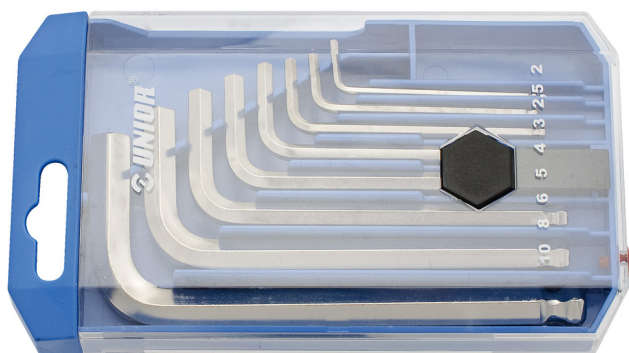

Set de chei locas hexagonal in husa de plastic

220/3SPB1

Profile

Caracteristicile produsului

Set includes:

- 8x ball-end hex wrench (article 220/3S) dim. 2, 2.5, 3, 4, 5, 6, 8, 10 on plastic clip

Denumirea Produsului	SKU	Articol	Dimensiuni	Cantitate
Set de chei locas hexagonal in husa de plastic	610916	220/3SPB1	2 - 10	8
Chei locas hexagonal cu cap sferic		220/3S	2, 2.5, 3, 4, 5, 6, 8, 10	8

* Imaginea produsului este simbolica. Toate dimensiunile sunt exprimate în mm, greutatea în grame.

0 (pictures)

Safety (pictures)