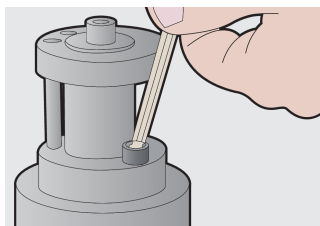

* Przedstawiony wygląd produktu jest orientacyjny. Wszystkie wymiary są w mm, podana waga w gramach

Użycie (Obrazy)