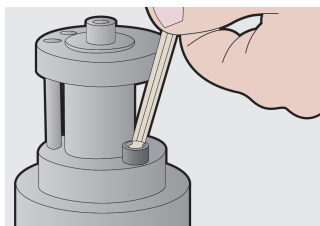

Zestawy kluczy imbusowych z końcówką kulistą w plastikowym pudełku

220/3SPB1

Profile

Cechy produktu

Zestaw zawiera:

- 8x klucz imbusowy z kulką (art. 220/3S) rozm. 2, 2.5, 3, 4, 5, 6, 8, 10 na plastikowym wieszaku

Nazwa produktu	SKU	Artykuł	Wymiary	Ilość
Zestawy kluczy imbusowych z końcówką kulistą w plastikowym pudełku	610916	220/3SPB1	2 - 10	8
Klucz imbusowy z końcówką kulistą		220/3S	2, 2.5, 3, 4, 5, 6, 8, 10	8

* Przedstawiony wygląd produktu jest orientacyjny. Wszystkie wymiary są w mm, podana waga w gramach

Użycie (Obrazy)

Bezpieczeństwo (Obrazy)