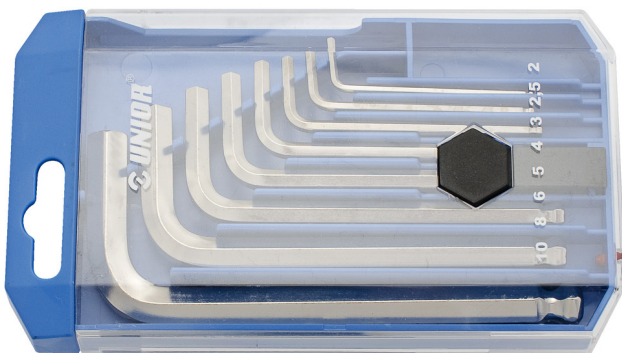

# Stiftsleutelset, inbus kogelkop in kunststof cassette

220/3SPB1

### Set bevat

- 8x ball-end hex wrench (article 220/3S) dim. 2, 2.5, 3, 4, 5, 6, 8, 10 on plastic clip

Productnaam	SKU	Artikel	Afmetingen	Hoeveelheid
Stiftsleutelset, inbus kogelkop in kunststof cassette	610916	220/3SPB1	2 - 10	8
Stiftsleutel, inbus kogelkop		220/3S	2, 2.5, 3, 4, 5, 6, 8, 10	8