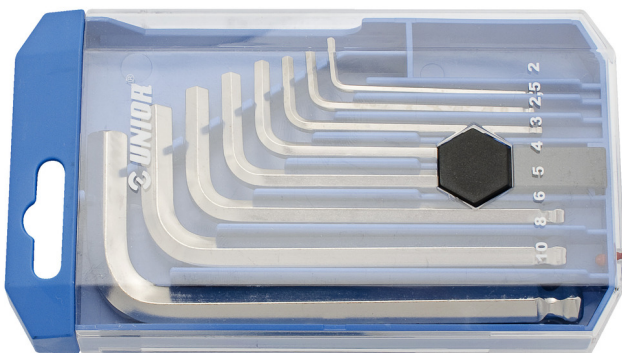

Stiftsleutelset, inbus kogelkop in kunststof cassette

220/3SPB1

Profielen

Product attributen

Set bevat

- 8x ball-end hex wrench (article 220/3S) dim. 2, 2.5, 3, 4, 5, 6, 8, 10 on plastic clip

Productnaam	SKU	Artikel	Afmetingen	Hoeveelheid
Stiftsleutelset, inbus kogelkop in kunststof cassette	610916	220/3SPB1	2 - 10	8
Stiftsleutel, inbus kogelkop		220/3S	2, 2.5, 3, 4, 5, 6, 8, 10	8

* Afbeeldingen van producten zijn symbolisch. Alle afmetingen zijn in mm en gewicht in gram. Alle vermelde afmetingen kunnen variëren in tolerantie.

Gebruik (Afbeeldingen)

Veiligheid (Afbeeldingen)