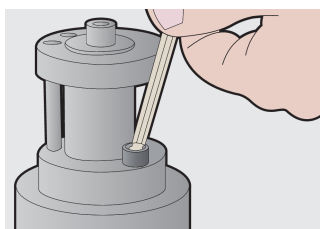

Gebruik (Afbeeldingen)