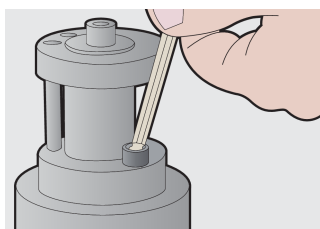

Stiftsleutelset, inbus kogelkop in kunststof cassette

220/3SPB1

Profielen

Product attributen

Set bevat

- 8x ball-end hex wrench (article 220/3S) dim. 2, 2.5, 3, 4, 5, 6, 8, 10 on plastic clip

Productnaam	SKU	Artikel	Afmetingen	Hoeveelheid
Stiftsleutelset, inbus kogelkop in kunststof cassette	610916	220/3SPB1	2 - 10	8
Stiftsleutel, inbus kogelkop		220/3S	2, 2.5, 3, 4, 5, 6, 8, 10	8

* Afbeeldingen van producten zijn symbolisch. Alle afmetingen zijn in mm en gewicht in gram. Alle vermelde afmetingen kunnen variëren in tolerantie.

Gebruik (Afbeeldingen)

Veiligheid (Afbeeldingen)