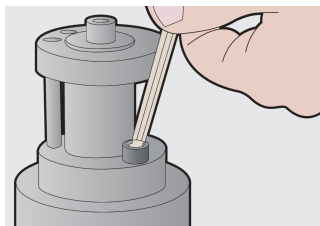

Stiftsleutelset, inbus kogelkop in kunststof cassette

220/3SPB1

Profielen

Product attributen

Set bevat

- 8x ball-end hex wrench (article 220/3S) dim. 2, 2.5, 3, 4, 5, 6, 8, 10 on plastic clip

Productnaam	SKU	Artikel	Afmetingen	Hoeveelheid
Stiftsleutelset, inbus kogelkop in kunststof cassette	610916	220/3SPB1	2 - 10	8
Stiftsleutel, inbus kogelkop		220/3S	2, 2.5, 3, 4, 5, 6, 8, 10	8

* Afbeeldingen van producten zijn symbolisch. Alle afmetingen zijn in mm en gewicht in gram. Alle vermelde afmetingen kunnen variëren in tolerantie.

Gebruik (Afbeeldingen)

Veiligheid (Afbeeldingen)