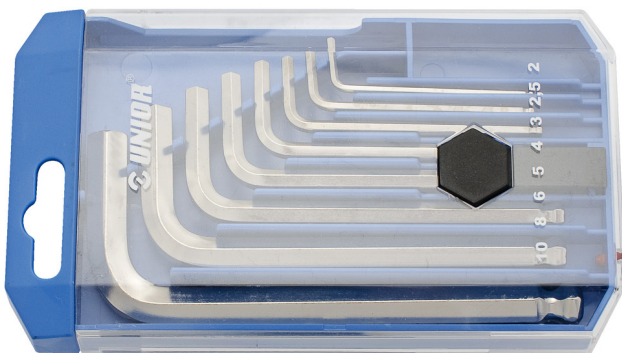

# Гарнитура инбус клучеви топчести во пластична касета

220/3SPB1

## Product features

Гарнитурата вклучува:

- 8 x имбус клуч со топчест завршеток (article 220/3S) dim. 2, 2.5, 3, 4, 5, 6, 8, 10 на пластичен држач

Product name	SKU	Article	Dimensions	Quantity
Гарнитура инбус клучеви топчести во пластична касета	610916	220/3SPB1	2 - 10	8
Имбуc клуч топчест		220/3S	2, 2.5, 3, 4, 5, 6, 8, 10	8