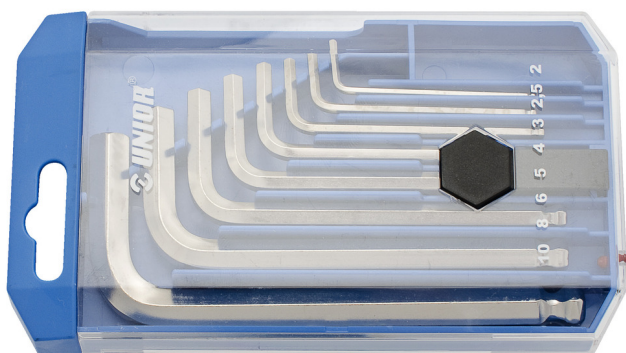

Гарнитура инбус клучеви топчести во пластична касета

220/3SPB1

Profiles

Product features

Гарнитурата вклучува:

- 8 х имбус клуч со топчест завршеток (article 220/3S) dim. 2, 2.5, 3, 4, 5, 6, 8, 10 на пластичен држач

Product name	SKU	Article	Dimensions	Quantity
Гарнитура инбус клучеви топчести во пластична касета	610916	220/3SPB1	2 - 10	8
Имбуc клуч топчест		220/3S	2, 2.5, 3, 4, 5, 6, 8, 10	8

* Сликите на производите се симболични. Сите димензии се во мм, тежината е во грамови. Сите наведени димензии може да се разликуваат во ниво на толеранција