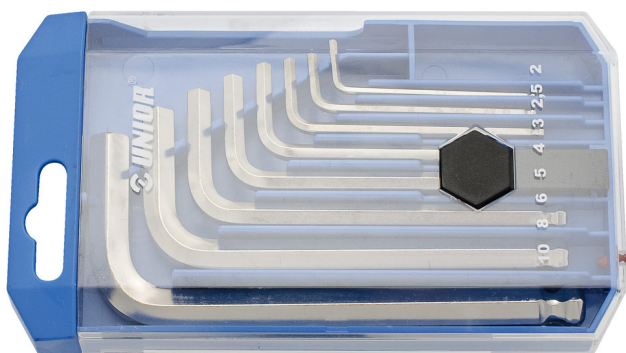

Гарнитура инбус клучеви топчести во пластична касета

220/3SPB1

Profiles

Product features

Гарнитурата вклучува:

- 8 x имбус клуч со топчест завршеток (article 220/3S) dim. 2, 2.5, 3, 4, 5, 6, 8, 10 на пластичен држач

Product name	SKU	Article	Dimensions	Quantity
Гарнитура инбус клучеви топчести во пластична касета	610916	220/3SPB1	2 - 10	8
Имбуc клуч топчест		220/3S	2, 2.5, 3, 4, 5, 6, 8, 10	8

* Сликите на производите се симболични. Сите димензии се во мм, тежината е во грамови. Сите наведени димензии може да се разликуваат во ниво на толеранција